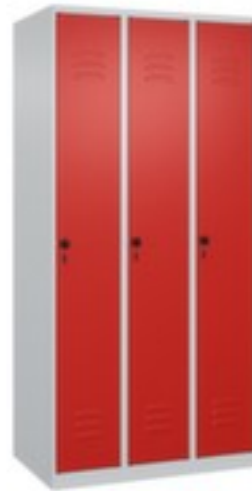

## C+P locker voor scheiding van kleding Classic Plus

hoogte x breedte x diepte 1850 x 900 x 500 mm, 3 vak(ken), vak breedte 300 mm, Elk vak onder de hoedenplank is opgedeeld door een scheidingswand, Afsluitbaar met veiligheidsdraaigrendel voor hangslot, onderbouw staand op vloer met stelschroeven, romp met moffellak in RAL7035 lichtgrijs, front met moffellak in RAL3020 verkeersrood

Clanic+

Artikelnummer: 255716

locker voor scheiding van kleding

- hoogte x breedte x diepte 1850 x 900 x 500 mm
- 3 vak(ken)
- vak breedte 300 mm
- deuraanslag rechts
- deuropeningshoek 110 °
- per vak een vastgelaste hoedenplank en een kledingstang eronder met 3 niet verdraaibare, dubbele schuifhaken
- Elk vak onder de hoedenplank is opgedeeld door een scheidingswand
- openslaande deur met etikettenlijst en ventilatiesleuven
- inliggende deuren met binnenliggende penscharnieren