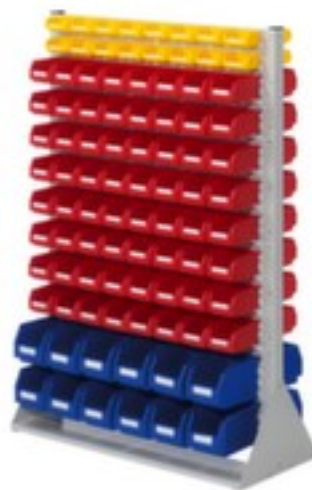

Kappes

rayonnage avec bacs à bec - rayonnage départ

RasterPlan®

hauteur x largeur x profondeur 1450
x 1000 x 430 mm, 184 bacs en
polyéthylène, utilisation bilatéral -
possibilité d'installation flexible
librement dans la pièce, montants
avec revêtement en plastique
résistant à l'usure en RAL7035 gris
clair

RasterPlan

KAPPES

Numéro d'article: 209437

Kappes Rayonnage RasterPlan®

avec bacs à bec Favorit

rayonnage avec bacs à bec - rayonnage départ

- hauteur x largeur x profondeur 1450 x 1000 x 430 mm
- 184 bacs en polyéthylène
- garnissage 128 x H x l x P 75 x 105 x 160 mm, 32 x H x l x P 45 x 105 x 85 mm, 24 x H x l x P 130 x 140 x 230 mm
- utilisation bilatéral - possibilité d'installation flexible librement dans la pièce
- paroi arrière avec plaque à fentes pour accrocher et décrocher les bacs à l'horizontale
- structure en acier
- montants avec revêtement en plastique résistant à l'usure en RAL7035 gris clair
- Pour votre sécurité pour des raisons de stabilité, il est fortement conseillé de cheviller le rayonnage au sol