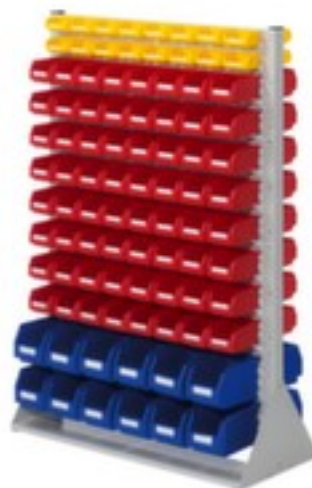

Kappes

rayonnage avec bacs à bec - rayonnage départ

RasterPlan®

hauteur x largeur x profondeur 1450
x 1000 x 430 mm, 184 bacs en
polyéthylène, utilisation bilatéral -
possibilité d'installation flexible
librement dans la pièce, montants
avec revêtement en plastique
résistant à l'usure en RAL7035 gris
clair

RasterPlan

KAPPES

Numéro d'article: 209437

Kappes Rayonnage RasterPlan®

avec bacs à bec Favorit

rayonnage avec bacs à bec - rayonnage départ

- hauteur x largeur x profondeur 1450 x 1000 x 430 mm
- 184 bacs en polyéthylène
- garnissage 128 x H x l x P 75 x 105 x 160 mm, 32 x H x l x P 45 x 105 x 85 mm, 24 x H x l x P 130 x 140 x 230 mm
- utilisation bilatéral - possibilité d'installation flexible librement dans la pièce
- paroi arrière avec plaque à fentes pour accrocher et décrocher les bacs à l'horizontale
- structure en acier
- montants avec revêtement en plastique résistant à l'usure en RAL7035 gris clair
- Pour votre sécurité pour des raisons de stabilité, il est fortement conseillé de cheviller le rayonnage au sol

Détails techniques

type de meuble	rayonnage	nombre de bacs	184 pièce
type de rayonnage	rayonnage avec bacs à bec	matériau de bac	polyéthylène
champ de rayonnage	rayonnage départ	utilisation	bilatéral
matériau	acier	Structure de la paroi arrière	fentes
hauteur	1450 mm	surface de montant	avec revêtement en plastique
largeur	1000 mm	couleur du montant	gris clair // RAL7035
profondeur	430 mm	exécution couleur	gris clair // RAL7035
équipement rayonnage	bacs à bec	Poids	65,91 kg