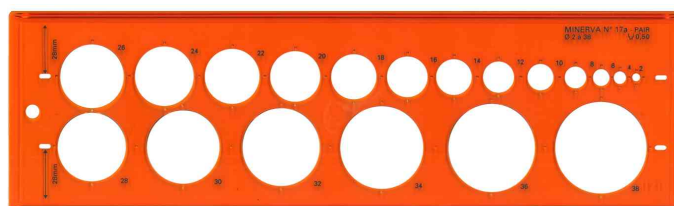

## Trace-cercles

- sous sachet
- en plastique solide et transparent
- **Référence 334687400**: cercles pairs de 2 à 38 mm avec progression de 1 mm
- **Référence 334687300**: cercles impairs de 1 à 37 mm avec progression de 1 mm
- **Référence 334152000**: cercles impairs / pairs de 1 à 30 mm avec progression de 1 mm

Trace-cercles impairs, 1 - 37 mm

Trace-cercles pairs - impairs, 1 - 30 mm

Trace-cercles pairs, 2 - 38 mm

Produit	Modèle	Couleur	Conditionné	Numéro de fabricant	Code
Trace-cercles impairs	cercles de 1 - 37 mm	orange		1170	334687300
Trace-cercles pairs	cercles de 2 - 38 mm	orange		1171	334687400
Trace-cercles pairs - impairs	cercles de 1 - 30 mm	orange		001182	334152000