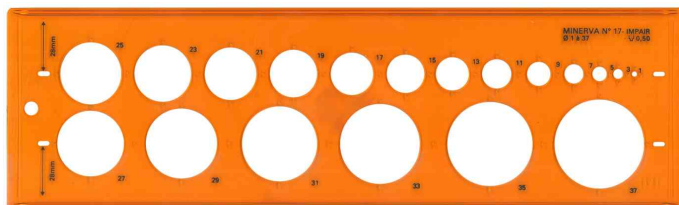

## Trace-cercles

- sous sachet
- en plastique solide et transparent
- **Référence 334687400**: cercles pairs de 2 à 38 mm avec progression de 1 mm
- **Référence 334687300**: cercles impairs de 1 à 37 mm avec progression de 1 mm
- **Référence 334152000**: cercles impairs / pairs de 1 à 30 mm avec progression de 1 mm

Trace-cercles impairs, 1 - 37 mm

Trace-cercles pairs - impairs, 1 - 30 mm

Trace-cercles pairs, 2 - 38 mm

Produit	Modèle	Couleur	Conditionné	Numéro de fabricant	Code
Trace-cercles impairs	cercles de 1 - 37 mm	orange		1170	334687300
Trace-cercles pairs	cercles de 2 - 38 mm	orange		1171	334687400
Trace-cercles pairs - impairs	cercles de 1 - 30 mm	orange		001182	334152000