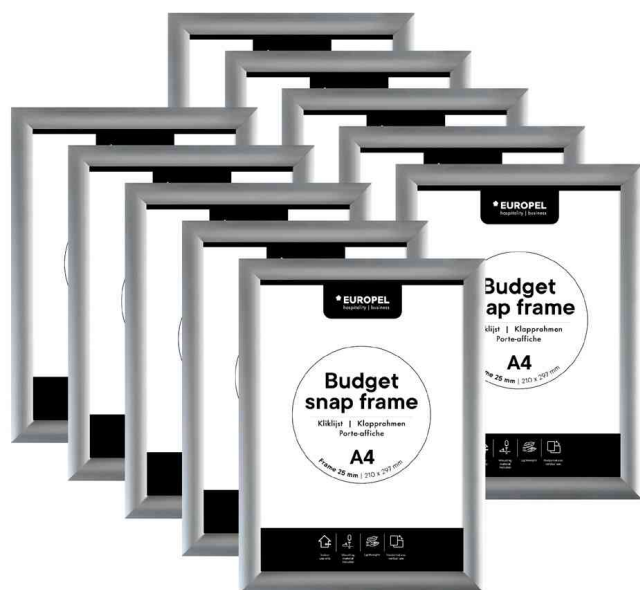

Cadre porte-affiche BUDGET, argent anodisé, A4 - pack de 10

- en aluminium anodisé
- avec système Easy-Click pour une présentation rapide, simple et claire
- le film transparent anti-reflet protège l'affiche de la poussière et de l'humidité
- dos en plastique moulé
- profilé avec angles à onglet
- profilé de cadre arrondi 25 mm
- incl. matériel de fixation (4 vis et 4 chevilles)
- vendu uniquement au conditionnement

Exemples d'utilisation :

- pour afficher les informations, nouvelles et offres importantes

Adapté pour :

- restauration
- magasins
- hôpitaux
- cabinets médicaux

Cadre porte-affiche BUDGET, argent anodisé, pack de 10

Visuel de référence : montre le produit en utilisation

Produit	Modèle	Dimensions	Couleur	Conditionné	Numéro de fabricant	Code
Cadre porte-affiche BUDGET - profilé de cadre 25 mm	A4		argent	10	355060	71700572