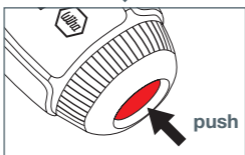

Verändern des Einstellwertes
Modifying the setting value
Modification de la valeur de réglage

Nm $\triangleq$ **in.lb**

40 - 150 cNm   60 - 210 in.oz

0.8 - 3.0   7.0 - 26.0

1.0 - 5.0   9.0 - 44