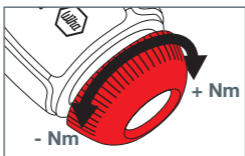

Nm	△ in.lb
40 - 150 cNm	60 - 210 in.oz
0.8 - 3.0	7.0 - 26.0
1.0 - 5.0	9.0 - 44

te
j

**¡IMPORTANTE!
BELANGRIJK!
WAŻNE!**

**Elemento auxiliar de ajuste
Afstelhulpmiddel
Pomoc do nastawiania**

solo para / alleen voor / tylko dla
1.0 - 5.0 Nm