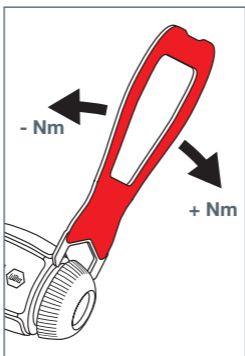

Nm	△ in.lb
40 - 150 cNm	60 - 210 in.oz
0.8 - 3.0	7.0 - 26.0
1.0 - 5.0	9.0 - 44

te
j

**¡IMPORTANTE!
BELANGRIJK!
WAŻNE!**

**Elemento auxiliar de ajuste
Afstelhulpmiddel
Pomoc do nastawiania**

solo para / alleen voor / tylko dla
1.0 - 5.0 Nm