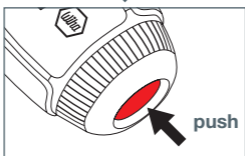

Nm	△ in.lb
40 - 150 cNm	60 - 210 in.oz
0.8 - 3.0	7.0 - 26.0
1.0 - 5.0	9.0 - 44

te
j

**¡IMPORTANTE!
BELANGRIJK!
WAŻNE!**

**Elemento auxiliar de ajuste
Afstelhulpmiddel
Pomoc do nastawiania**

solo para / alleen voor / tylko dla
1.0 - 5.0 Nm