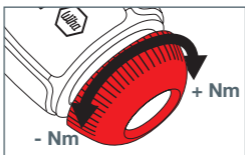

DE
EN
FR

Einheit wechseln
Replacing the unit
Changement d'unité

Verändern des Einstellwertes
Modifying the setting value
Modification de la valeur de réglage

Nm \triangleq **in.lb**

40 - 150 cNm 60 - 210 in.oz

0.8 - 3.0 7.0 - 26.0

1.0 - 5.0 9.0 - 44

Wichtig!
Important!
Important!

- ⚠ Den Drehmomenteinstellwert bitte von min. nach max. einstellen. **Einzig der minimalste Einstellwert des einstellbaren Drehmomentbereichs bitte von max. nach min. einstellen.**