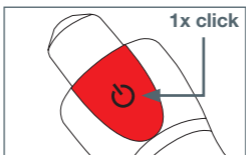

ES

Cambio de la unidad

NL

Wijzigen van de eenheid

PL

Zmiana jednostkin