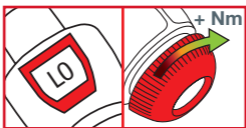

Wichtig!
Important!
Important!