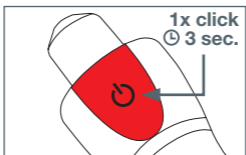

ES

Cambio de la unidad

NL

Wijzigen van de eenheid

PL

Zmiana jednostkin