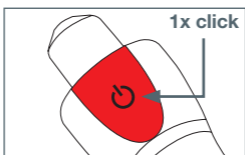

Indicación del estado del contador
Tellerstand weergeven
Wskazywanie stanu licznika