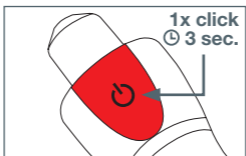

DE
EN
FR

Einheit wechseln
Replacing the unit
Changement d'unité

Verändern des Einstellwertes
Modifying the setting value
Modification de la valeur de réglage

Nm \triangleq **in.lb**

40 - 150 cNm 60 - 210 in.oz