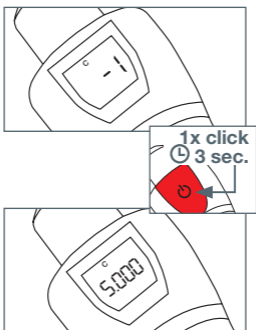

Reset nach Kalibrierung
Reset after calibration
Reset après calibration