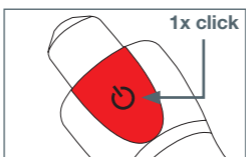

DE
EN
FR

Einheit wechseln
Replacing the unit
Changement d'unité

Verändern des Einstellwertes
Modifying the setting value
Modification de la valeur de réglage

Nm \triangleq **in.lb**

40 - 150 cNm 60 - 210 in.oz