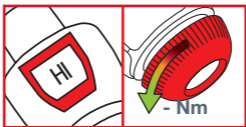

Wichtig!
Important!
Important!