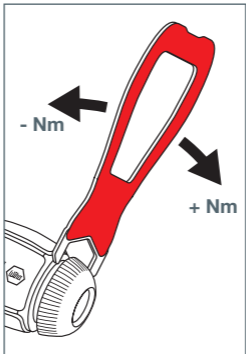

0.8 - 3.0 7.0 - 26.0

1.0 - 5.0 9.0 - 44

Wichtig!
Important!
Important!

- ⚠ Den Drehmomenteinstellwert bitte von min. nach max. einstellen. **Einzig der minimalste Einstellwert des einstellbaren Drehmomentbereichs bitte von max. nach min. einstellen.**

Einstellwerkzeug
Adjustment tool
Outil de réglage

nur für / only for / seulement pour
1.0 - 5.0 Nm

Zählerstand anzeigen
Displaying counter reading
Affichage de l'état du compteur

Kalibrieralarm
Calibration alarm
Alarme de calibrage