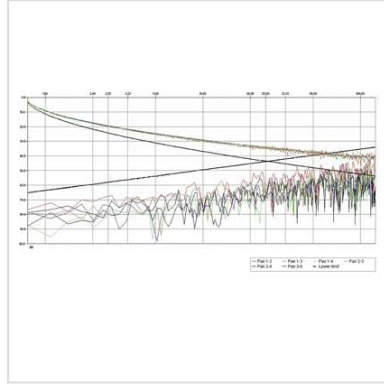

# ROLINE Câble UTP Cat. 5e, fils tressés, 100m

<b>Numéro d'article</b>	21.15.0518
<b>Constructeur</b>	ROLINE
<b>Référence constructeur</b>	21.15.0518
<b>EAN (pièce unique)</b>	7611990161089

- Câble de connexion pour un câblage structuré des bâtiments.
- Contrôlé 3P

## Caractéristiques techniques

Constructeur	ROLINE
Groupe de produits	Câble Twisted Pair
Types de produits	Câble d'installation
Couleur	gris
Longueur	100 m
Type de protection	UTP
Qualité de transmission	Cat5e / Class D
Impédance	100 Ohm
Nombre de fils	8
Diamètre des fils (AWG)	AWG 24
Type de fils	Tresse
Câble LSOH	non