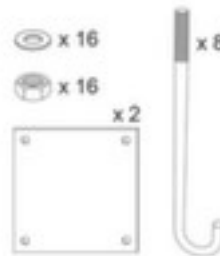

## PROCITY Montageset für Höhenbegrenzer

Artikelnummer: 224539