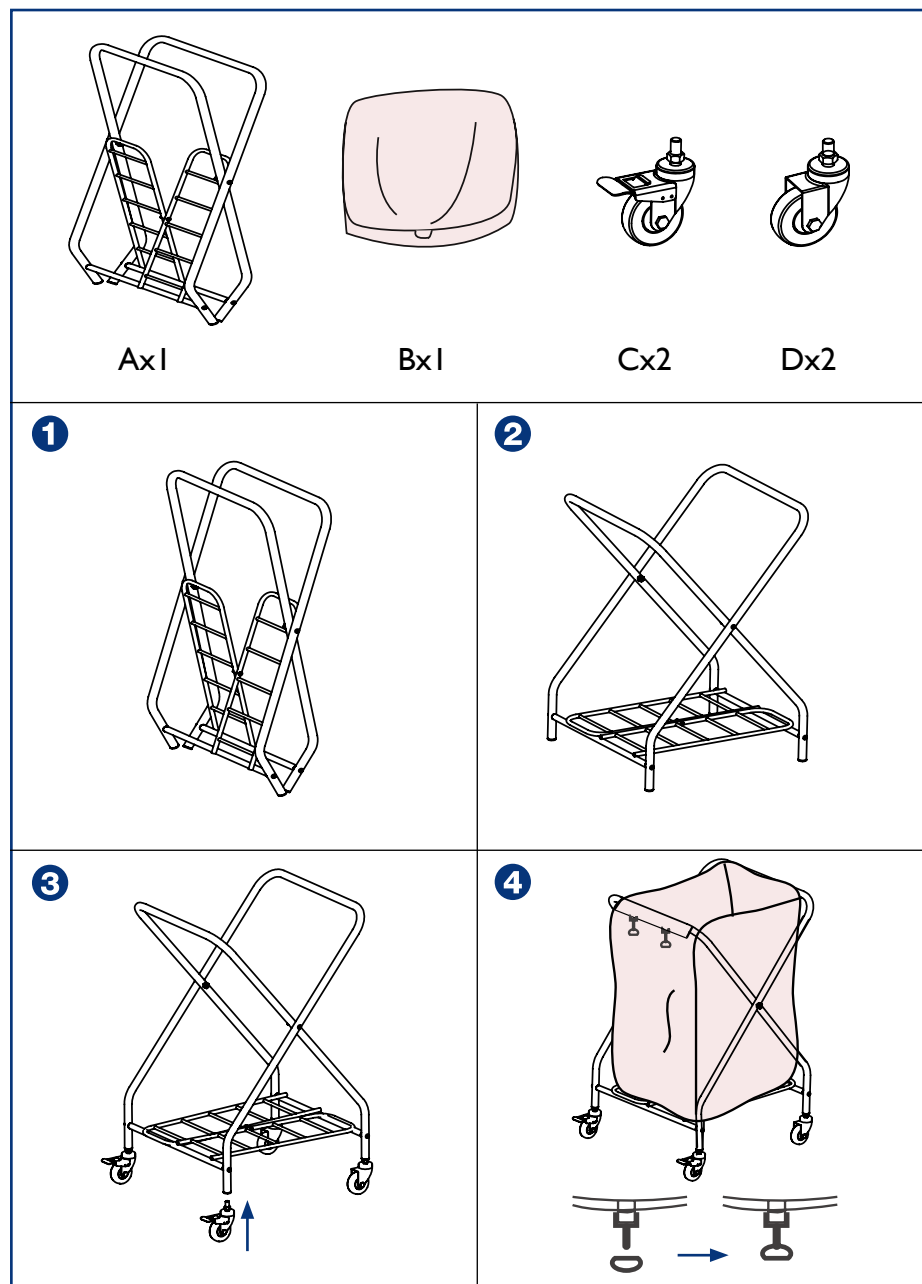

INHALT | CONTENT | CONTENU | CONTENIDO | TREŚĆ | CONTENUTO