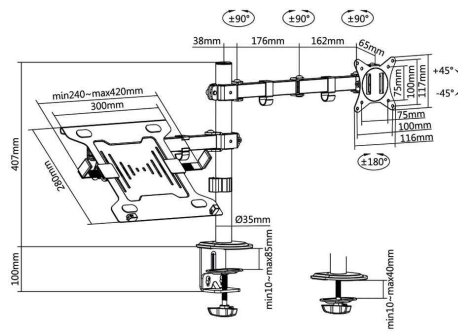

LogiLink®

Monitorarm mit Notebookhalterung

Monitorarm mit Notebookhalterung - Abmessungen

Symbolbild: zeigt die einfache Befestigung

Visuel de référence: présente le produit en utilisation

Visuel de référence: présente le produit en utilisation

Visuel de référence: présente le produit en utilisation

Produit	Modèle	Capacité de charge	Couleur	Numéro de fabricant	Code
Monitorarm mit Notebookhalterung	bis 81,28 cm (32")	bis 9 kg	schwarz	BP0175	11117886