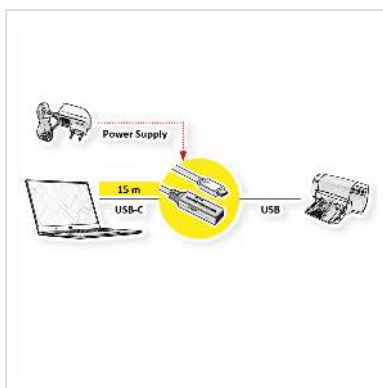

ROLINE Câble prolongateur USB 3.2 Gen 1 actif, Type A - C, noir, 15 m

Numéro d'article	12.04.1067
Constructeur	ROLINE
Référence constructeur	12.04.1067
EAN (pièce unique)	7630049628335

roline
Designed for Professionals

Câble d'extension USB 3.2 Gen 1 actif - pour des débits de données jusqu'à 5 Gbit/s sur une distance de 15m !

- Câble d'extension USB 3.0 / USB 3.2 Gen 1 actif de 15 mètres
- Connecteurs : type C mâle et type A femelle
- Pour les hubs, clés USB, disques durs externes, imprimantes ou autres périphériques qui doivent être connectés via USB
- Détermination automatique de la vitesse de transmission optimale
- Compatible avec USB 3.0 / USB 3.2 Gen 1, USB 2.0, USB 1.1
- Supporte des débits de données jusqu'à 5 Gbps
- Plug & play

Les câbles de la marque ROLINE se distinguent par des matériaux de grande qualité, une finition solide et des contacts enfichables parfaitement adaptés. La gaine de câble robuste et néanmoins flexible en PVC noir mat protège efficacement contre les dommages et les ruptures de câble. Les prises USB massives et caoutchoutées servent de protection fiable contre les pliures. Les fiches du câble sont adaptées à 100 % et s'insèrent parfaitement dans la prise de l'appareil de connexion. Les contacts dorés assurent en outre une meilleure transmission du signal.