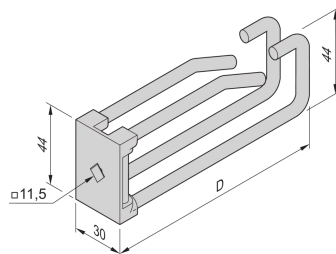

60118-473 DOPPELTE KABELÖSE, Ø 5MM RUNDSTAHL, 30 B X 44 H X 80 T

PRODUKTBESCHREIBUNG

Kabelösen sind einfach in die 19"-Frontplatte für Kabelösen einzubauen. Die Kabelösen in Frontplatte einsetzen und um 45° drehen

PRODUKTMERKMALE

Produkttyp: Kabelöse

Material: Stahl|Polyamid

Breite (mm): 30 mm

Tiefe: 85,3 mm

Länge: 80 mm

Oberfläche: Verzinkt

Höhe: 44 mm

ZUSÄTZLICHE PRODUKTDDETAILS

Kabelösen sind einfach in die 19"-Frontplatte für Kabelösen einzubauen.

Nordamerika

Alle Standorte

+1.763.422.2661

Chatten Sie mit uns:

schroff.nvent.com

Europa