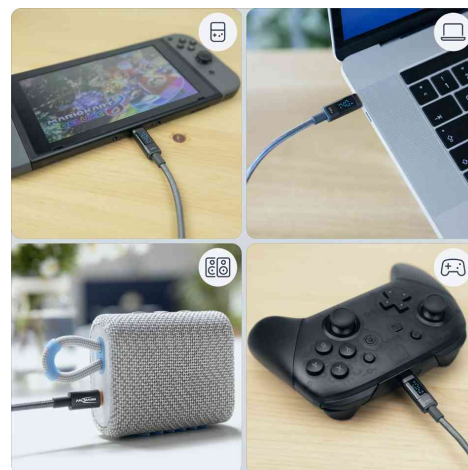

Câble données & charge, USB-C - USB-C

- USB-C mâle - USB-C mâle
- avec écran LED pour l'affichage des performances (sauf longueur de 0,6 m)
- taux de transfert de données : 5 GBit/sec.
- courant de charge max. : 5A / 140 watts Power Delivery
- boîtier du connecteur : aluminium
- câble avec gaine textile de haute qualité

Exemples d'utilisation :

- pour charger et synchroniser
- pour le transfert de données
- convient également comme câble de charge pour les blocs d'alimentation USB adaptés

Câble données & charge, 0,6 m (sans écran LED)

Visuel de référence : câble données & charge avec écran LED

Visuel de référence : montre le produit en utilisation

Produit	Type	Connexion	Longueur	Couleur	Numéro de fabricant	Code
Câble de charge & données	USB-C - USB-C	mâle - mâle	0,6 m	anthracite	1700-0177	18006389
Câble données & charge avec écran LED	USB-C - USB-C	mâle - mâle	1,2 m	anthracite	1700-0176	18006387
		mâle - mâle	2,0 m	anthracite	1700-0171	18006388