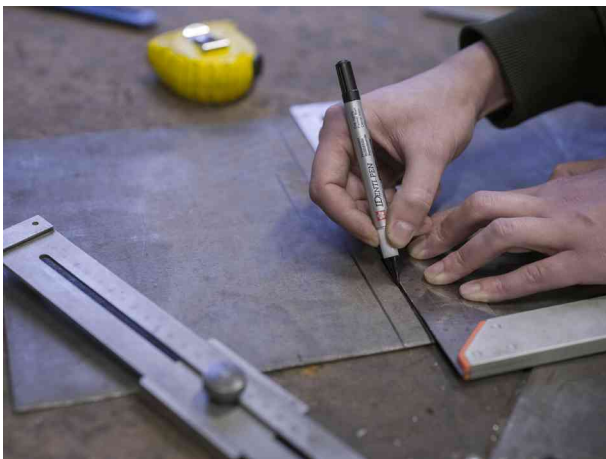

Permanent-Marker IDENTI-PEN DUAL POINT

Ein robuster, vielseitig einsetzbarer Stift, der auf fast allen Oberflächen funktioniert!

Er verfügt über zwei verschiedene Spitzen, die zusätzliche Funktionalität bieten: eine feine, kugelförmige Faserspitze an einem Ende und eine noch feinere Kunststoffspitze für Details am anderen Ende. Mit diesem doppelseitigen Permanentmarker kann man sowohl dauerhafte Details als auch feine Linien erstellen.

Eigenschaften:

- permanente, wasserfeste, geruchsarme und schnell trocknende Tinte
- mit haltbarer Spitze und stabilem Schaft für intensiven Gebrauch
- kann mit Reinigungsmitteln auf Alkoholbasis von nicht-porösen Oberflächen entfernt werden
- Kunststoffschäft
- Farbstofftinte auf Lösungsmittelbasis
- Strichstärke: fein (1,0 mm) / extra fein (0,4 mm)
- Länge: 137 mm

Verwendung auf Stoffen, die gewaschen werden, wird nicht empfohlen

Anwendungsbeispiele:

- verwendbar auf Produkten aus Papier/Pappe sowie auf nicht porösen Oberflächen wie Metall, Glas, Werkzeugen, Reagenzgläsern, Kunststoffen, CD-Etiketten, Holz und Fotos

Symbolbild: zeigt die Anwendung auf Metall