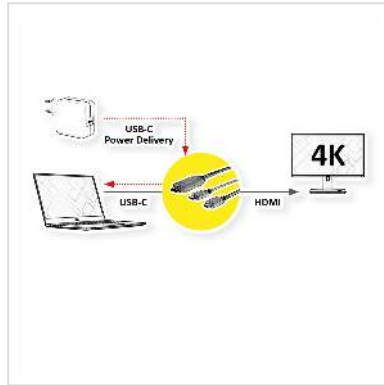

ROLINE USB Typ C - HDMI + USB C Adapterkabel, ST/ST, 2 m

Artikelnummer	11.04.5953
Hersteller	ROLINE
Hersteller-Art.-Nr.	11.04.5953
EAN (Einzelstück)	7630049617018

Dieses Adapterkabel ermöglicht es Ihnen, das Display Ihres Geräts mit USB Typ C Anschluss auf einen HDMI-fähigen Monitor, TV oder Projektor zu spiegeln oder zu erweitern - mit einer maximalen Auflösung von 3840×2160 (bei 60 Hz)! Das zusätzliche USB Typ C Kabel übernimmt gleichzeitig die optimale Stromversorgung Ihres Geräts.

- USB Typ C zu HDMI Kabeladapter für MacBook, Ultrabook, Notebook/Laptop oder PC
- Spiegeln oder erweitern Sie Ihren Bildschirm auf ein weiteres (hochauflösendes) Anzeigegerät
- Anschlüsse: USB Typ C und HDMI Stecker zur Verbindung von Quell- und Anzeigegerät; zusätzlicher USB Typ C Stecker zum Anschluss einer Stromversorgung
- Maximale Auflösung: 3840×2160 mit 60Hz

Hinweis: Unterstützung von "Alternate Mode (DisplayPort-Alt-Modus)" vorausgesetzt

Technische Daten

Hersteller	ROLINE
Produktgruppe	Adapter, Terminatoren, Konverter
Produkttyp	USB-HDMI Adapter
Farbe	schwarz
Länge	2 m

Max. Auflösung	3840 x 2160 @60Hz (4K, UHD-1)
Anschlüsse Seite 1 (PC)	USB Typ C
Anschlüsse Seite 2 (Peripherie)	HDMI Typ A
Seite 1 Typ des Anschlusses	USB Typ C (USB-C)
Seite 1 Art des Anschlusses	Männlich (Stecker)
Seite 2 Typ des Anschlusses	HDMI Typ A
Seite 2 Art des Anschlusses	Männlich (Stecker)
Anwendungsbereich	extern
Gewicht	86.4 g
Verpackungshöhe	20 mm
Verpackungsbreite	80 mm
Verpackungstiefe	80 mm
Paketgewicht	0.02 kg