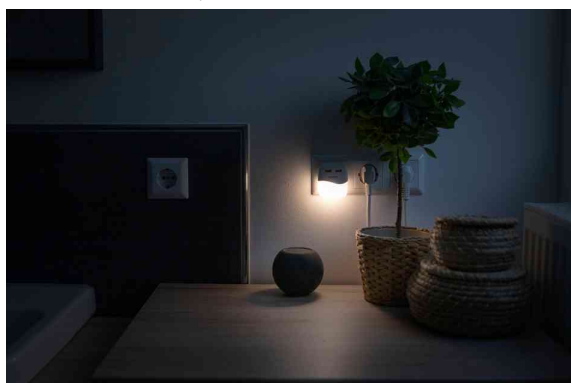

Visuel de référence: présente le produit en utilisation