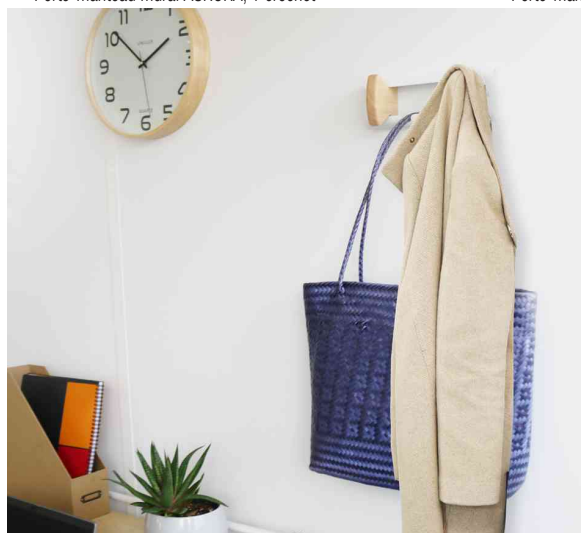

## Crochet de vestiaire / Porte-manteau mural AURORA

- design scandinave
- le bois et le design apportent de la convivialité sur le lieu de travail
- s'intègre harmonieusement dans les postes de travail et les espaces d'accueil
- fonctionnel : le crochet pour vêtement rond permet de maintenir ceux-ci parfaitement en place
- pratique : les crochets permettent de suspendre des accessoires comme des écharpes, des sacs à main, etc.
- capacité de charge : jusqu'à 5 kg par crochet

- 1 crochet : poids : 300 g
- 2 crochets : poids : 550 g
- 3 crochets : poids : 800 g

Porte-manteau mural AURORA, 1 crochet

Porte-manteau mural AURORA, 2 crochets

Porte-manteau mural AURORA, 3 crochets

Visuel de référence : présente le produit en utilisation