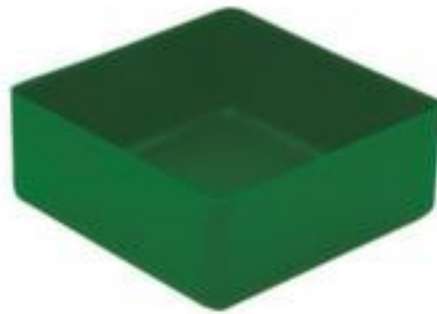

Einsatzkasten

Höhe x Länge x Breite 40 x 99 x 99 mm, Aus Polystyrol, In grün

VE 50 Stück

Artikelnummer: 203842

Einsatzkästen

Einsatzkasten

- Geeignet für Werkzeugkoffer, Schubladen oder Schränke
- Höhe x Länge x Breite 40 x 99 x 99 mm
- Aus Polystyrol
- In grün

Technische Details

Behältertyp	Einsatzkasten	Breite	99 mm
geeignet für (Produkt/Material)	Werkzeugkoffer, Schubladen, Schränke	Material	Polystyrol
Euronorm	nein	Lebensmittelgeeignet	nein
Höhe	40 mm	Farbe	grün
Länge	99 mm	Gewicht	1,95 kg

Zubehör

203874

Staubdeckel, Aus Polystyrol, für Einsatzkasten, Breite x Tiefe 99 x 99 mm, in transparent

Dazu passt auch ...

114305		Abfallbehälter, Für den Innen- und Außenbereich geeignet, Inhalt 120 l, Höhe x Durchmesser 980 x 500 mm, Boden, Korpus aus Stahl verzinkt mit schlag- und kratzfester Pulverbeschichtung in RAL7021 Schwarzgrau
146607		Bürowagen, Traglast 200 kg, mit 2 Etage(n), Ladefläche Länge x Breite 850 x 500 mm, Gestell mit schlag- und kratzfester Pulverbeschichtung in RAL5007 Brillantblau, Räder mit TPE-Bereifung
524171		Werkbank, Höhe x Breite x Tiefe 900 x 1500 x 700 mm, Tischplatte aus Multiplex, geölt, Gestellausführung 4 Füße, Ausstattung: 4 Schubladen, 1 Ablageboden, Verschießbar mit Zentralverschluss, Gestell mit schlag- und kratzfester Pulverbeschichtung in RAL7035 Lichtgrau, Front mit schlag- und kratzfester Pulverbeschichtung in RAL7035 Lichtgrau
527144		Besen, mit Kokosborsten, Arbeitsbreite 500 mm, für groben Schmutz
529930		Leichte Universal-Stufenleiter, Aufstieg einseitig, 6 Riffelblechstufe(n) (inkl. Podest), Podest mit Anti-Rutsch-Einsätzen, Standhöhe 1,25 m, Podest Breite x Tiefe 250 x 250 mm, Aus Aluminium