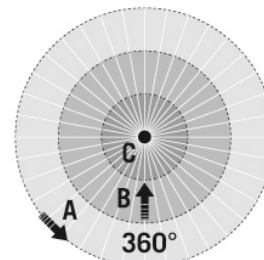

Technische Daten

ALLGEMEIN	
Fernbedienbar	true
Konformität	CE, RoHS, WEEE
Garantie	5 Jahre

BEFESTIGUNG	
Montageart	Pendel
Montageort	Decke

GEHÄUSE	
Abmessungen	Länge 1206 mm x Breite 166 mm x Höhe/Tiefe 30 mm
Gewicht	6000 g
Werkstoff	Aluminium
Ausführung der Oberfläche	pulverbeschichtet
Schutzart	IP20
Zulässige Umgebungstemperatur	0 °C...+40 °C
Relative Luftfeuchte	5 - 93 %, nicht kondensierend
Farbe	schwarz, ähnlich RAL 9004
Glühdrahtprüfung nach IEC 60695-2-10	650 °C

ELEKTRISCHE AUSFÜHRUNG	
Schutzklasse	I
Nennspannung	220 - 240 V / 50 - 60 Hz
Standby-Verbrauch	1,0 W

LICHT	
Diffusor	transparent
Entblendung	DDP (micro-prismatic)

Lichtaustritt	direkt/indirekt
Ausstrahlungswinkel	80 °
Unified Glare Rating	≤ 19
Flickerfaktor	< 3 %
Bemessungsleistung	80 W
Lichtstrom (Leuchte)	8190 lm
Lichtausbeute	102 lm/W
Farbtemperatur	3000 K
Farbwiedergabeindex Ra	> 80
Farbtoleranz	SDCM < 3
Color Quality Scale	CQS > 80
Lebensdauer L70B10 bei 25 °C	70000 h
Lebensdauer L70B50 bei 25 °C	80000 h
Lebensdauer L80B10 bei 25 °C	45000 h
Lebensdauer L80B50 bei 25 °C	50000 h
Lebensdauer L90B10 bei 25 °C	25000 h
Lebensdauer L90B50 bei 25 °C	25000 h
Photobiologische Sicherheit	Risikogruppe 1
Energieeffizienz-Klasse	A++ bis A

SENSORIK	
Erfassungswinkel	360°
Erfassungsreichweite quer	Ø 3 m
Erfassungsreichweite frontal	Ø 3 m
Erfassungsreichweite Präsenzbereich	Ø 2 m
Erfassungsbereich	7 m ²
Lichtmessung	Mischlicht

ISABELLE PDL 72W 3K BK CRYSTAL AUTO DALI

Masszeichnung

Erfassungsbereiche

Erfassungsreichweite

■ Quer (A)	∅ 3 m
■ Frontal (B)	∅ 3 m
■ Präsenzbereich (C)	∅ 2 m

Lichtverteilung