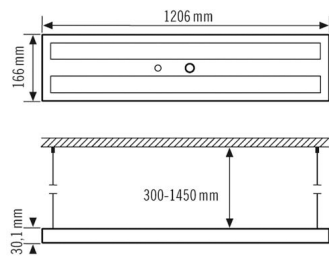

Technische Daten

ALLGEMEIN	
Fernbedienbar	true
Konformität	CE, RoHS, WEEE
Garantie	5 Jahre

BEFESTIGUNG	
Montageart	Pendel
Montageort	Decke

GEHÄUSE	
Abmessungen	Länge 1206 mm x Breite 166 mm x Höhe/Tiefe 30 mm
Gewicht	6000 g
Werkstoff	Aluminium
Ausführung der Oberfläche	pulverbeschichtet
Schutzart	IP20
Zulässige Umgebungstemperatur	0 °C...+40 °C
Relative Luftfeuchte	5 - 93 %, nicht kondensierend
Farbe	schwarz, ähnlich RAL 9004
Glühdrahtprüfung nach IEC 60695-2-10	650 °C

SENSORIK	
Erfassungswinkel	360°
Erfassungsreichweite quer	Ø 3 m
Erfassungsreichweite frontal	Ø 3 m
Erfassungsreichweite Präsenzbereich	Ø 2 m
Erfassungsbereich	7 m ²
Lichtmessung	Mischlicht

ISABELLE PDL 72W 3K BK CRYSTAL AUTO DALI

Masszeichnung

Erfassungsbereiche

Erfassungsreichweite

■ Quer (A)	∅ 3 m
■ Frontal (B)	∅ 3 m
■ Präsenzbereich (C)	∅ 2 m

Lichtverteilung