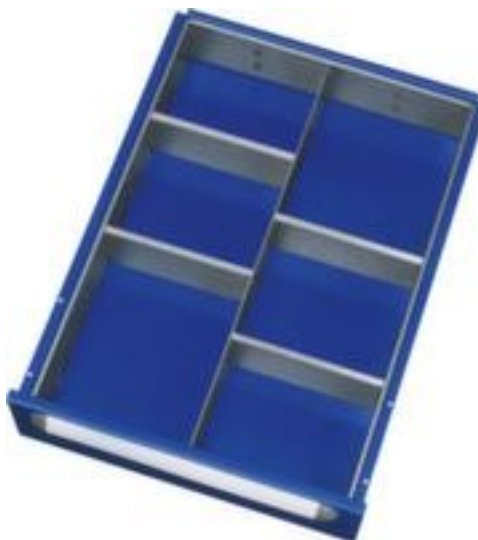

RAU

kit de séparateurs pour tiroirs pour établi

Tom

1 séparateurs longitudinaux + 4 séparateurs en tôle, convient pour hauteur frontale 120 - 180 mm, largeur x profondeur 390 x 560 mm

Numéro d'article: 222118

RAU.

RAU Kit de compartimentage Tom

pour armoires à tiroirs

kit de séparateurs pour tiroirs pour établi

- 1 séparateurs longitudinaux + 4 séparateurs en tôle
- convient pour hauteur frontale 120 - 180 mm
- largeur x profondeur 390 x 560 mm
- 5 années de garantie

Détails techniques

type de meuble	table	profondeur	560 mm
type de table	accessoires	pour façades hauteur	120-180 mm
type de compartimentage	kit de séparateurs pour tiroirs	nombre de parois de séparation	1 pièce
pour type de table	établi	nombre de parois emboîtables	4 pièce
pour accessoires pour table	tiroir	garantie	5 années
largeur	390 mm	Poids	2,8 kg