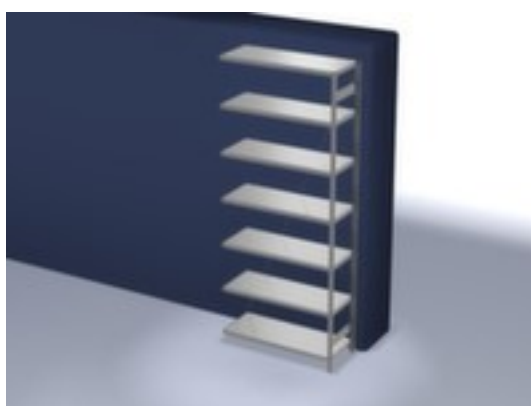

hofe

rayonnage modulaire - rayonnage suivant

hauteur x largeur x profondeur 3000 x 1310 x 535 mm, charge max. par tablette 185 kg, 7 niveaux avec tablette en acier, angle d'installation droit, utilisation unilatéral - conçu pour un montage mural, montants avec revêtement en zinc anti-corrosion, niveaux avec revêtement en zinc anti-corrosion

Numéro d'article: 580363

hofe
REGALSYSTEME

hofe Rayonnage sans boulons

Rayonnage suivant

rayonnage modulaire - rayonnage suivant

- Convient pour entrepôt et atelier
- système emboîtable
- hauteur x largeur x profondeur 3000 x 1310 x 535 mm
- charge maximale par élément 1700 kg
- charge max. par tablette 185 kg
- largeur x profondeur compartiment 1300 x 500 mm
- 7 niveaux avec tablette en acier

- 3 pliages de sécurité de 40 mm de hauteur et avec des coins pleins garantissent un degré élevé de stabilité et de protection contre les blessures
- Réglable au pas de 25 mm
- angle d'installation droit
- utilisation unilatéral - conçu pour un montage mural
- Stabilité élevée grâce aux croisillons
- montants avec embases et plateaux supérieurs pour profilés en plastique pour une finition propre en haut et en bas
- structure en acier
- montants avec revêtement en zinc anti-corrosion
- niveaux avec revêtement en zinc anti-corrosion
- volume de livraison : rayonnage suivant avec 1 échelle, croisillons et plateaux conf. à l'offre
- Produit livré démonté
- certifié GS, label de qualité RAL
- 5 années de garantie
- selon DIN EN 15635, il est impératif de sécuriser et de fixer au sol les rayonnages à tablettes dont la hauteur correspond au moins à quatre fois la profondeur du rayonnage (rapport 4:1)
- les charges max. par tablette indiquées s'entendent pour une répartition uniforme de la charge
- des tablettes/niveaux supplémentaires sont disponibles jusqu'à la charge max. par élément