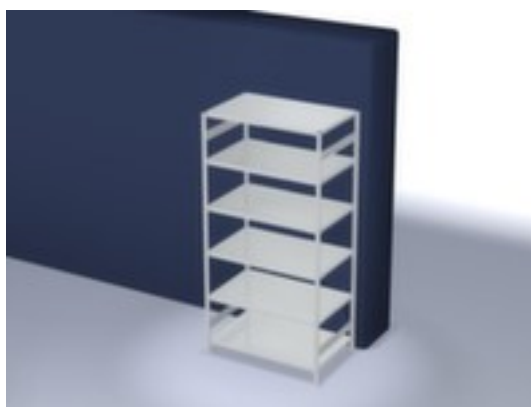

hofe rayonnage - rayonnage départ

hauteur x largeur x profondeur 2500 x 1360 x 835 mm, charge max. par tablette 190 kg, 6 niveaux avec tablette en acier, angle d'installation droit, utilisation bilatéral - possibilité d'installation flexible librement dans la pièce, montants galvanisé avec revêtement en plastique en RAL7035 gris clair, niveaux galvanisé avec revêtement en plastique en RAL7035 gris clair

Numéro d'article: 860086

hofe
REGALSYSTEME

hofe Rayonnage avec traverses

Rayonnage de départ

rayonnage - rayonnage départ

- Convient pour entrepôt et atelier
- système emboîtable
- hauteur x largeur x profondeur 2500 x 1360 x 835 mm
- charge maximale par élément 1000 kg
- charge max. par tablette 190 kg
- largeur x profondeur compartiment 1300 x 800 mm