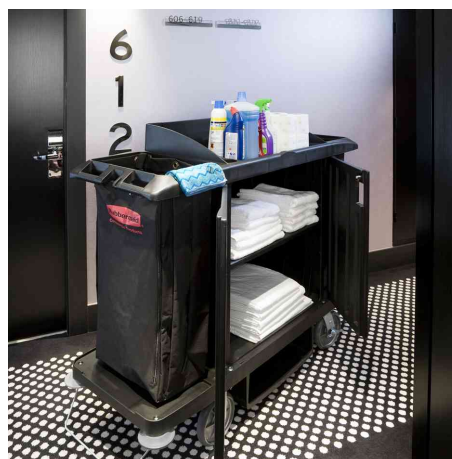

Chariot d'étage, grande capacité

- en PP
- 3 grands compartiments de stockage
- 1 petite étagère au dessus
- hauteur de l'étagère centrale réglable
- 2 supports pour les sacs à linge ou les accessoires
- poignées moulées dans la masse
- 4 roues pour faciliter les manœuvres
- avec frein sur 2 roues
- amortisseur de choc
- support pour aspirateur
- bande caoutchouc pour fixer les accessoires de grande taille
- inclus 1 x sac vinyl
- couleur: noir
- dimensions: (L)1.524 x (P)559 x (H)1.270 mm

- **Accessoires: Sac à linge en tissu:** adapté pour le chariot d'étage
- en polyester et PVC

Exemples d'utilisation:

- stockage et transport des produits de nettoyage, du linge propre, des ustensiles de toilette, etc.
- collecte du linge sale dans les différentes chambres d'hôtel

Adapté pour:

- hôtels
- personnel d'entretien

Chariot d'étage, grande capacité

Visuel de référence: montre le produit en utilisation

Produit	Modèle	Dimensions	Couleur	Conditionné	Numéro de fabricant	Code
Chariot d'étage	grand	(L)1.524 x (P)559 x (H)1.270 mm	noir		FG618900BLA	71240137
Accessoires: Sac à linge en tissu	polyester/PVC	(L)838 x (P)267 x (H)429 mm	noir	4	1966889	71240261