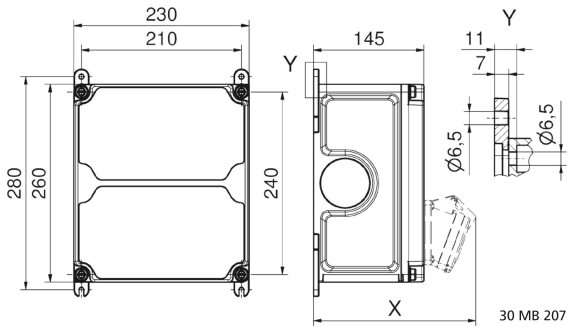

Wandverteiler Kunststoff - VARIABOX - M

Artikelbeschreibung	
BALS-Art.-Nr	89036
EAN	4024941205696
Produktgruppe	VARIABOX - M
Gehäuse	hochwertiges, schlagfestes Kunststoffgehäuse (PBT), plombierbar, mit Außen- und Innenbefestigung, Oberteil gerade und seitlich anscharniert, Deckelschrauben unverlierbar
Bestückung	6 x Schutzkontaktsteckdose 16A 230V blau IP 44
Absicherung/Schutzmaßnahme	keine

Artikelbeschreibung	
Leitungseinführung/Anschlussmöglichkeit	1 x M12, 1 x M20, 2 x M25 oben 1 x M12, 1 x M20, 2 x M25 unten
Zusätzliche Informationen	Anschlußfertig verdrahtet auf Reihenklemmen 5x6 mm ² Aufbau gemäß Z-Nr. Z120166
Schutzart	IP44
Gerätefarbe	Gehäuseoberteil grau RAL 7035, Gehäuseunterteil schwarz RAL 9005
Geräte-Höhe	260mm
Geräte-Breite	230mm
Geräte-Tiefe	145mm

Logistikdaten	
Einzelgewicht	2,696 kg / Stück
Verpackungsart	Karton
Inhaltsmenge	1 ST
EAN	4024941205696
Länge	300 mm
Breite	270 mm
Höhe	255 mm
Gewicht	2,932 kg
Volumen	20.655 ccm

Tiefenmaß/ depth X (mm)