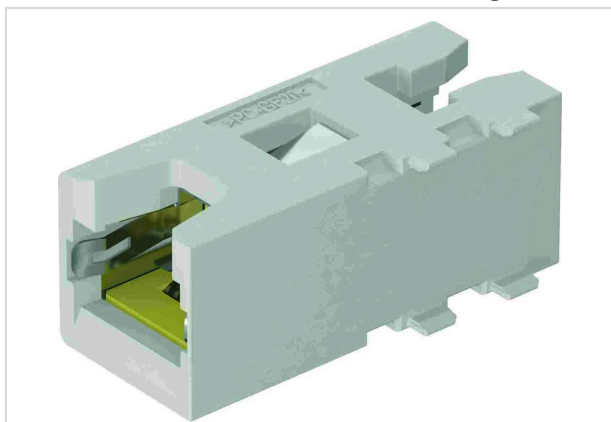

## Han Domino RJ45 cube, gender changer F.2

Das Bild dient lediglich illustrativen Zwecken. Bitte beachten Sie die Produktbeschreibung.

Artikelnummer	09 14 945 2101
Beschreibung	Han Domino RJ45 cube, gender changer F.2

### Bezeichnung

Kategorie	Module
Baureihe	Han-Modular®
Modultyp	Han® Domino RJ45 Cube
Modulgröße	Domino Modul
Modulbeschreibung	Gender Changer für Patchkabel großer Tab

### Ausführung

Geschlecht	Buchse
Kontaktanzahl	8