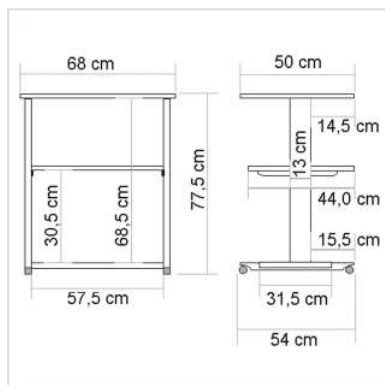

ROLINE Printer tafel

Art.nr.	17.01.1087
Fabrikant	ROLINE
Art.nr. fabrikant	17.01.1087
EAN (een stuk)	7611990120758

roline[®]
Designed for Professionals

Technische specificaties

Producent	ROLINE
Produkt groep	EDV-Möbel
Produkt type	Printer tafel