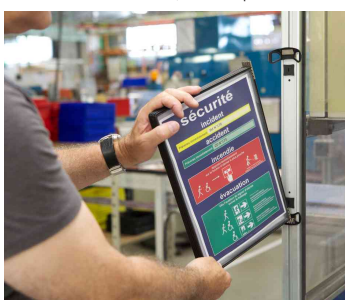

Kit mural PRO

Système magnétique breveté: fixation des poches instantanée !

Fort de son expertise et de son analyse terrain, tarifold propose un nouveau système qui répond parfaitement aux besoins de l'industrie moderne.

Exemples d'utilisation:

- pour fixer sur des fonds métalliques tels que des étagères, des machines, des montants de stockage
- convient parfaitement dans le domaine du contrôle de la qualité, sur les chaînes de montage, etc.
- idéal pour les environnements industriels sous normes ISO, et méthodes LEAN, 5S ou KAIZEN

Adapté pour:

- milieu industriel
- entrepôt, production etc.

Kit mural PRO, avec 10 poches

Kit mural PRO, avec 5 poches

Vue détaillée

Visuel de référence: fonction de chargement rapide des poches

Visuel de référence: montre le changement facile des poches

Visuel de référence: montre le montage facile

Visuel de référence: montre le produit en utilisation

Visuel de référence: montre un type de fixation

Visuel de référence: montre un type de fixation

Produit	Modèle	Format	Contenu	Couleur	Conditionné	Numéro de fabricant	Code
Kit mural d'affichage PRO	fixation murale	A4 A4	avec 10 poches à pivot avec 5 poches à pivot	gris clair / noir gris clair / noir		920303 920300	93920303 93920300