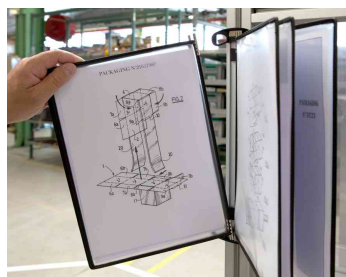

Exemples d'utilisation:

- pour fixer sur des fonds métalliques tels que des étagères, des machines, des montants de stockage
- convient parfaitement dans le domaine du contrôle de la qualité, sur les chaînes de montage, etc.
- idéal pour les environnements industriels sous normes ISO, et méthodes LEAN, 5S ou KAIZEN

Adapté pour:

- milieu industriel
- entrepôt, production etc.

Kit mural PRO, avec 10 poches

Kit mural PRO, avec 5 poches

Vue détaillée

Visuel de référence: fonction de chargement rapide des poches

Visuel de référence: montre le changement facile des poches