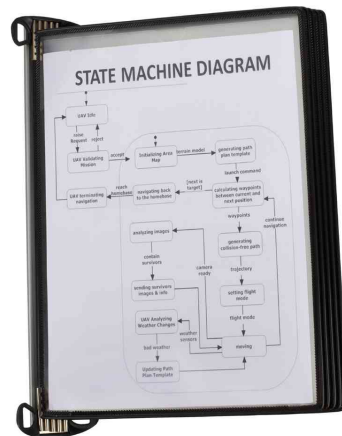

Kit mural PRO A4, équipé avec poches à pivot

Les poches se montent, s'enlèvent et se changent en un clin d'oeil !

- élément mural en métal aluminium anodisé, avec fixation magnétique des poches
- avec aimants en néodyme
- embouts magnétiques en polyamide PA6 résistants aux chocs
- gain de temps: chargement et déchargement des documents ultra rapide
- 3 types de montage possibles:
 - par T-Clip sur les profilés Alu de 8 et/ou 10 mm (compris dans la livraison)
 - magnétique - une bande magnétique autocollante de 45 mm est comprise dans la livraison
 - avec des vis standard, trous de 4,5 mm (non compris dans la livraison)
- poches à pivot: film en PP, cadre en fil d'acier gainé de plastique noir, pivot en métal
- fonction de chargement rapide des poches: large ouverture d'angle pour une insertion facile des documents
- **Référence 93920300:** livré avec 5 poches à pivot A4, cadre en noir
- **Référence 93920303:** livré avec 10 poches à pivot A4, cadre en noir

Exemples d'utilisation:

- pour fixer sur des fonds métalliques tels que des étagères, des machines, des montants de stockage
- convient parfaitement dans le domaine du contrôle de la qualité, sur les chaînes de montage, etc.
- idéal pour les environnements industriels sous normes ISO, et méthodes LEAN, 5S ou KAIZEN

Adapté pour:

- milieu industriel
- entrepôt, production etc.

Kit mural PRO, avec 10 poches

Kit mural PRO, avec 5 poches

Vue détaillée

Visuel de référence: fonction de chargement rapide des poches

Visuel de référence: montre le changement facile des poches

Visuel de référence: montre le montage facile

Visuel de référence: montre le produit en utilisation

Visuel de référence: montre un type de fixation

Visuel de référence: montre un type de fixation

Produit	Modèle	Format	Contenu	Couleur	Conditionné	Numéro de fabricant	Code
Kit mural d'affichage PRO	fixation murale	A4 A4	avec 10 poches à pivot avec 5 poches à pivot	gris clair / noir gris clair / noir		920303 920300	93920303 93920300