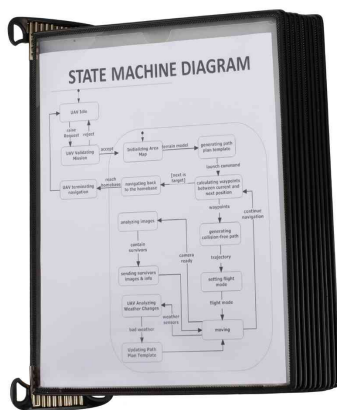

Kit mural PRO

Système magnétique breveté: fixation des poches instantanée !

Fort de son expertise et de son analyse terrain, tarifold propose un nouveau système qui répond parfaitement aux besoins de l'industrie moderne.

Kit mural PRO A4, équipé avec poches à pivot

Les poches se montent, s'enlèvent et se changent en un clin d'oeil !

- élément mural en métal aluminium anodisé, avec fixation magnétique des poches
- avec aimants en néodyme
- embouts magnétiques en polyamide PA6 résistants aux chocs
- gain de temps: chargement et déchargement des documents ultra rapide
- 3 types de montage possibles:
 - par T-Clip sur les profilés Alu de 8 et/ou 10 mm (compris dans la livraison)
 - magnétique - une bande magnétique autocollante de 45 mm est comprise dans la livraison
 - avec des vis standard, trous de 4,5 mm (non compris dans la livraison)
- poches à pivot: film en PP, cadre en fil d'acier gainé de plastique noir, pivot en métal
- fonction de chargement rapide des poches: large ouverture d'angle pour une insertion facile des documents
- **Référence 93920300:** livré avec 5 poches à pivot A4, cadre en noir
- **Référence 93920303:** livré avec 10 poches à pivot A4, cadre en noir

Exemples d'utilisation:

- pour fixer sur des fonds métalliques tels que des étagères, des machines, des montants de stockage
- convient parfaitement dans le domaine du contrôle de la qualité, sur les chaînes de montage, etc.
- idéal pour les environnements industriels sous normes ISO, et méthodes LEAN, 5S ou KAIZEN

Adapté pour:

- milieu industriel
- entrepôt, production etc.

Kit mural PRO, avec 10 poches

Kit mural PRO, avec 5 poches

Vue détaillée

Visuel de référence: fonction de chargement rapide des poches

Visuel de référence: montre le changement facile des poches