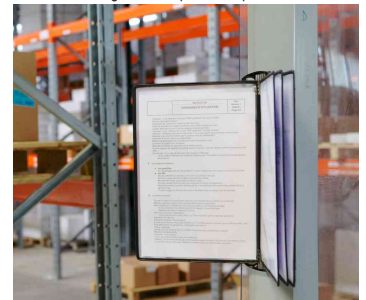

Kit mural PRO

Système magnétique breveté: fixation des poches instantanée !

Fort de son expertise et de son analyse terrain, tarifold propose un nouveau système qui répond parfaitement aux besoins de l'industrie moderne.

Exemples d'utilisation:

- pour fixer sur des fonds métalliques tels que des étagères, des machines, des montants de stockage
- convient parfaitement dans le domaine du contrôle de la qualité, sur les chaînes de montage, etc.
- idéal pour les environnements industriels sous normes ISO, et méthodes LEAN, 5S ou KAIZEN

Adapté pour:

- milieu industriel
- entrepôt, production etc.

Kit mural PRO, avec 10 poches

Kit mural PRO, avec 5 poches

Vue détaillée

Visuel de référence: fonction de chargement rapide des poches

Visuel de référence: montre le changement facile des poches

Visuel de référence: montre le montage facile

Visuel de référence: montre le produit en utilisation

Visuel de référence: montre un type de fixation

Visuel de référence: montre un type de fixation

Produit	Modèle	Format	Contenu	Couleur	Conditionné	Numéro de fabricant	Code
Kit mural d'affichage PRO	fixation murale	A4 A4	avec 10 poches à pivot avec 5 poches à pivot	gris clair / noir gris clair / noir		920303 920300	93920303 93920300