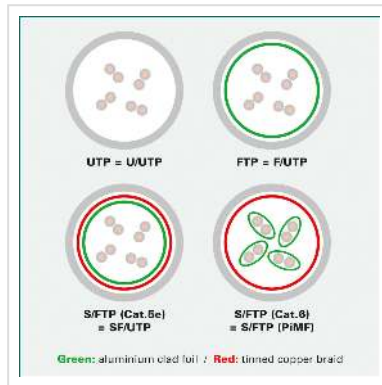

# ROLINE F/UTP DataCenter Patchkabel Cat.6A (Class EA), LSOH, extra dun, rood, 0,5 m

**Art.nr.** 21.15.3312  
**Fabrikant** ROLINE  
**Art.nr. fabrikant** 21.15.3312  
**EAN (een stuk)** 7630049622241

**roline**  
Designed for Professionals

## Onafgeschermd Twisted-Pair-Patchkabel met RJ-45 connectoren aan beide uiteinden

- Bijzonder dunne en flexibele kabel voor gebruik op plekken met weinig ruimte
- Buigzaam door de aangespoten bescherm tulle
- Als Rangeerkabel in een Patchkast of als apparatuur aansluitkabel in een LAN geschikt
- Pin-Layout : 1:1 volgens EIA/TIA568, 8 Aders
- Opbouw: 8 Aders, soepel

### Technische specificaties

Producent	ROLINE
Produkt groep	Twisted Pair Kabel
Produkt type	FTP patchkabel
Kleur	rood
Lengte	0.5 m
Afschermings type	FTP
Overdracht kwaliteit	Cat6A / Class EA

Aantal aders	8
Kabel type	Soepel
Crossed	nee
Slanke kabel	ja
Kleur (Tule)	rood
Kabel LSOH	ja
Type connector kant 1	RJ-45
M/F kant 1	Male
Type connector kant 2	RJ-45
M/F kant 2	Male
Connector type RJ45	Standaard