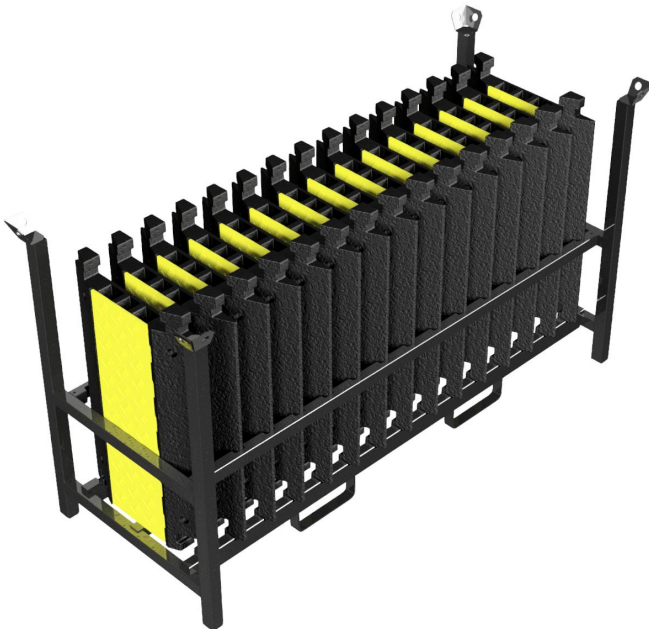

Artikelnummer/Itemnumber: 33934-SET15

Artikelbeschreibung:

Kabelbrücken SET bestehend aus: 1x Lager und Transportpalette zur Aufnahme von Kabelbrücken (Art.- Nr. 33934-5) 15x Überfahrtschutz - System für Kabel und Schläuche (Art.- Nr. 33934)

Technische Daten:

Gewicht: 0,00 kg/St

item description:

cable bridge set consisting of: 1x storage and transport pallet for cable bridges (part-no. 33934-5) 15x cable bridges (part-no. 33934)

technical specifications: