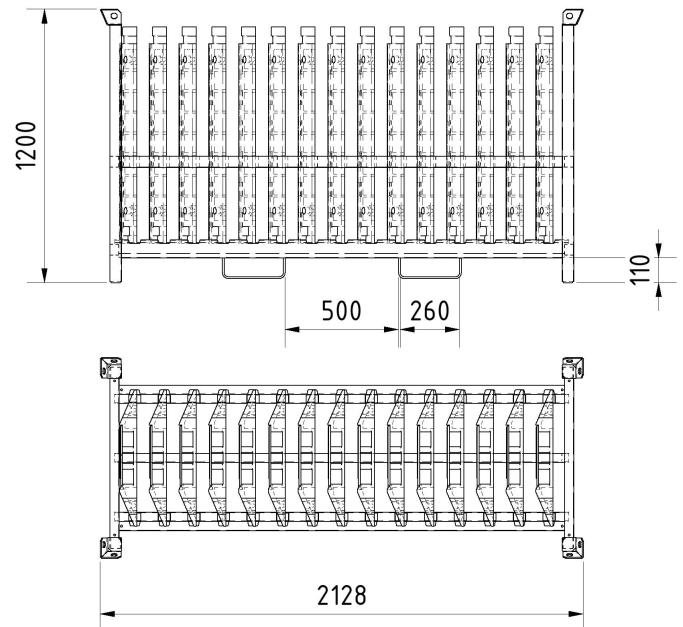

Artikelnummer/Itemnumber: 33934-SET15

Artikelbeschreibung:

Kabelbrücken SET bestehend aus: 1x Lager und Transportpalette zur Aufnahme von Kabelbrücken (Art.- Nr. 33934-5) 15x Überfahrtschutz - System für Kabel und Schläuche (Art.- Nr. 33934)

Technische Daten:

Gewicht: 0,00 kg/St

item description:

cable bridge set consisting of: 1x storage and transport pallet for cable bridges (part-no. 33934-5) 15x cable bridges (part-no. 33934)

technical specifications:

weight: 0,00 kg/pc