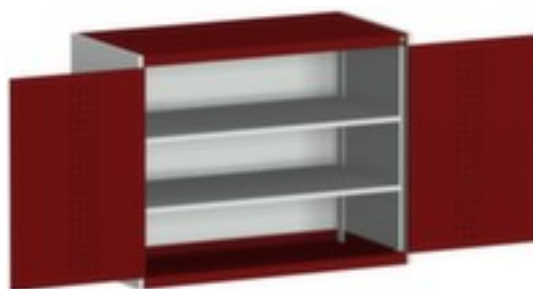

boff **kast met geperforeerde** **platen** cubio

hoogte x breedte x diepte 1000 x 1300 x 650 mm, 2 niveaus met Stalen bodem, afsluitbaar met 5-punts sluitsysteem, romp met slag- en krasvaste poedercoating in RAL7035 lichtgrijs, front met slag- en krasvaste poedercoating in RAL3004 purperrood

Artikelnummer: 125953

boff **Systeemkast cubio**

kast met geperforeerde platen

- hoogte x breedte x diepte 1000 x 1300 x 650 mm
- constructie van plaatstaal
- dubbele openslaande deur met perforaties
- deuren binnen met perforatie
- deuropeningshoek 180 °
- 2 niveaus met Stalen bodem
- draagvermogen per niveau 160 kg
- met draaigreep
- afsluitbaar met 5-punts sluitsysteem
- romp met slag- en krasvaste poedercoating in RAL7035 lichtgrijs
- front met slag- en krasvaste poedercoating in RAL3004 purperrood
- niveaus met corrosiebeschermende zinklaag

Technische details

meubeltype	kast	oppervlak romp	m. poedercoating
type kast	systeemkast	oppervlak front	m. poedercoating

type deur	dubbele openslaande deur met perforaties	sluitsysteem	5-punts sluitsysteem
hoogte	1000 mm	oppervlak legbord	verzinkt
breedte	1300 mm	afsluitbaar	ja
diepte	650 mm	scheidingswand	nee
kast uitrusting	legborden	materiaal	plaatstaal
legbord-/niveautype	Stalen bodem	openingshoek deur	180 °
legborden / schappen aantal	2 stuks	greep	draaigreep
draagvermogen legbord	160 kg	verrijdbaar	nee
kleur romp	lichtgrijs // RAL7035	gewicht	96,1 kg
kleur voorkant	purperrood // RAL3004		