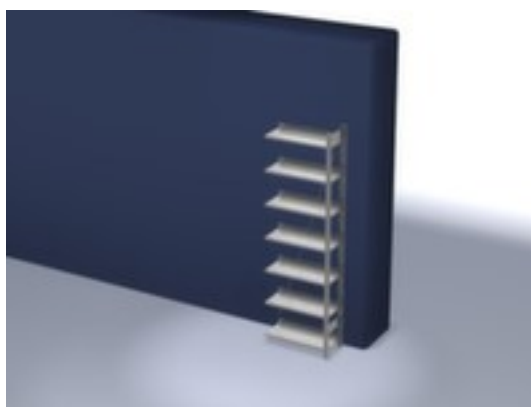

hofs dossierstelling - aanbouwveld

hoogte x breedte x diepte 2350 x 760 x 335 mm, veldlast 750 kg / vaklast 60 kg, 7 niveau(s) met legborden van plaatstaal / 7 ordnerhoogtes, gebruik eenzijdig - ontworpen voor plaatsing tegen een wand, standers met corrosiebeschermende zinklaag, niveaus met corrosiebeschermende zinklaag

Artikelnummer: 652861

hofs
REGALSYSTEME

hofs Dossier-inhaakstelling

Aanbouwstelling

hofs dossierstelling - aanbouwveld

- Geschikt voor archiefruimtes
- kliksysteem
- hoogte x breedte x diepte 2350 x 760 x 335 mm
- veldlast 750 kg / vaklast 60 kg
- vak breedte x diepte 750 x 300 mm
- 7 niveau(s) met legborden van plaatstaal / 7 ordnerhoogtes
- niveaus met aanslagrand en legbordrand aan de zijkant van het

Technische details

meubeltype	stelling	stabiliteit / versterking / vers	diagonaalschoren
stellingtype	dossierstelling	gebruik	eenzijdig
stellingsysteem	kliksysteem	materiaal	staal
stellingveld	aanbouwveld	stelling uitrusting	legborden
geschikt voor (branches)	archiefruimtes	vakbreedte	750 mm
hoogte	2350 mm	vakdiepte	300 mm
breedte	760 mm	ordnerhoogtes	7 stuks
diepte	335 mm	oppervlak legbord	verzinkt
legborden / schappen aantal	7 stuks	oppervlak standaard	verzinkt
vaklast	60 kg	kleur uitvoering	verzinkt
veldlast	750 kg	inhoud levering	aanbouwstelling met 1 staanderframe, diagonaalschoren en niveaus zie aanbod
legbord-/niveautype	plaatstalen legbord	levering	gedemonteerd
legborden / niveaus uitrusting	aanslagrand // legbordrand aan de zijkant	certificering	GS // RAL-keurmerk
legborden / niveaus in hoogte ve	ja	garantie	5 jaar
in hoogte verstelbaar legbord	25 mm	gewicht	20,57 kg