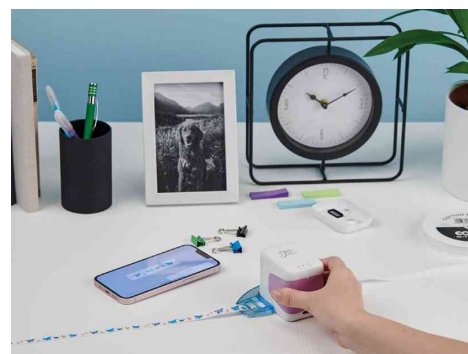

COLOP®**Imprimante mobile e-mark go**

L'imprimante mobile - intelligente et facile à utiliser.

- des impressions brillantes et nettes en couleurs et en haute résolution
- imprime sur de nombreuses surfaces différentes
- portable et mobile
- simple d'utilisation - créer, connecter, imprimer
- appareil personnalisable en changeant l'étiquette de maintien
- lumières LED sur les deux côtés - pour un positionnement idéal
- cartouche d'encre 2 couleurs pour env. 1500 impressions
- qualité d'impression : 600 dpi
- dimensions d'impression max. : 14,5 x 150 mm (possibilité d'imprimer en continu)
- transfert des données : wifi (nettement plus rapide que le Bluetooth)

Fonctionnement :

1. télécharger l'application gratuite pour iOS ou Android
2. créer une impression individuelle ou utiliser un modèle existant
3. connecter l'application avec l'e-mark go
4. lancer l'impression d'un simple clic depuis l'application
5. imprimer directement sur presque toutes les surfaces absorbantes (comme le papier, le carton, le bois, les textiles, le liège et autres)

Exemples d'utilisation :

- personnaliser des cadeaux
- concevoir des cartes de v ux
- décorer des BuJo
- imprimer des rubans de coton, créer des étiquettes, marquer des objets, imprimer sur des écriteaux

Imprimante mobile e-mark go

Visuel de référence : vue détaillée

Visuel de référence : montre l'utilisation avec guide de bande

Visuel de référence : montre l'utilisation avec règle de guidage

Zubehör: Tasche