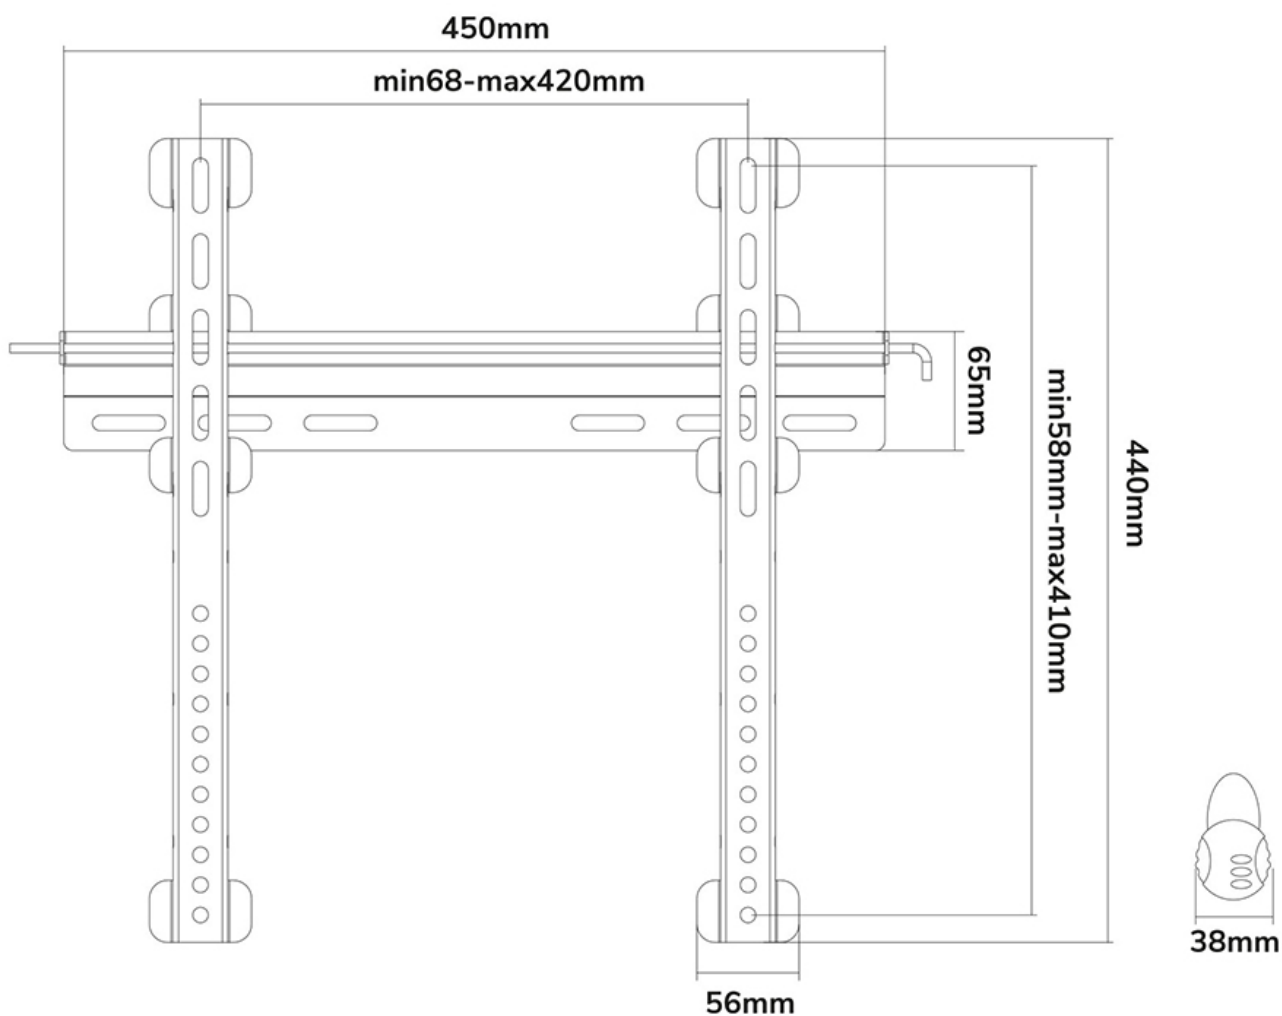

PLASMA-W040BLACK SUPPORTO A PARETE NEOMOUNTS PER TV

Neomounts