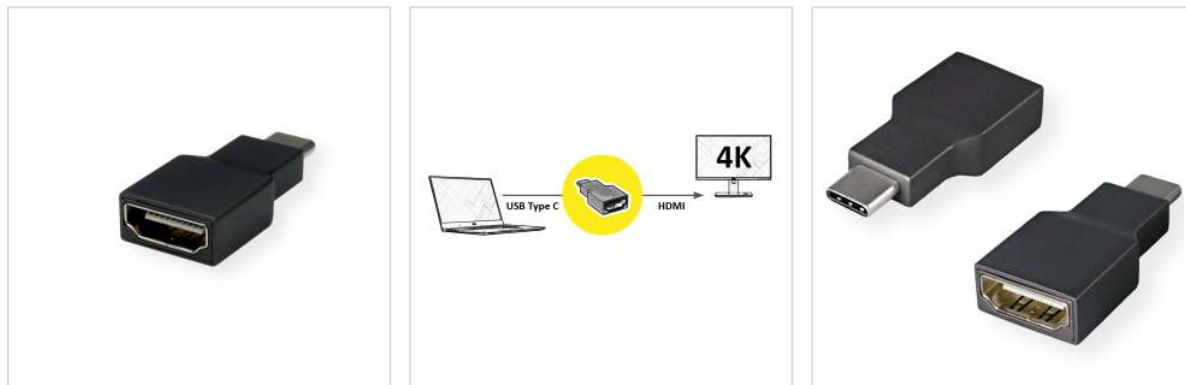

ROLINE Adaptateur Type C - HDMI, M/F, noir

Numéro d'article	12.03.3224
Constructeur	ROLINE
Référence constructeur	12.03.3224
EAN (pièce unique)	7630049616264

Connectez un téléviseur, un moniteur ou un projecteur via HDMI à votre MacBook, Ultrabook, notebook/ordinateur portable, PC ou appareil mobile avec connexion USB Type C - à des résolutions jusqu'à 3840x2160 @30Hz!

- USB 3.1 / USB 3.2 Gen 2 Type C vers adaptateur de HDMI
- Pour dupliquer ou étendre votre écran vers un téléviseur, un moniteur ou un beamer/projecteur
- Résolution maximale: 3840x2160 @30Hz
- Adaptateur enfichable avec facteur de forme minimal et boîtier en aluminium massif gris
- Aucune alimentation électrique supplémentaire n'est nécessaire
- Connexions: Prise HDMI et connecteur USB type C

Caractéristiques techniques

Constructeur	ROLINE
Groupe de produits	Adaptateur, Termineur, Convertisseur
Types de produits	Adaptateur USB-HDMI
Couleur	noir
Comprend	adaptateur enfichable
Résolution maximale	3840 x 2160 @30Hz (4K, Full HD)
Raccordement face 1 (PC)	Type C mâle