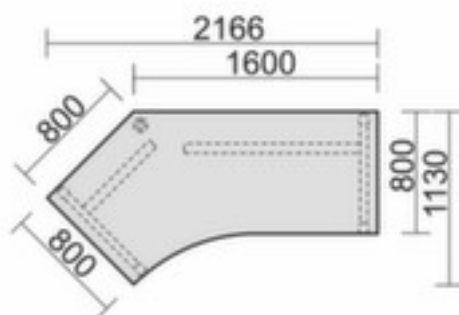

Gera bureau d'angle à hauteur réglable Pro

hauteur x largeur x profondeur 680 - 820 x 2166 x 1130 mm, panneau en copeaux fins avec revêtement mélaminé, facile d'entretien finition graphite, creux à gauche, piètement en C en argent

geramöbel

2 YEARS WARRANTY

Numéro d'article: 145221

Gera Bureau d'angle Pro

Creux de préhension à gauche

bureau d'angle à hauteur réglable

- hauteur x largeur x profondeur 680 - 820 x 2166 x 1130 mm
- panneau en copeaux fins avec revêtement mélaminé, facile d'entretien finition graphite
- épaisseur de panneau 25 mm
- creux à gauche
- piètement en C en argent
- bord avec bande de chant en ABS antichoc
- piètement avec vis de mise à niveau
- par une goulotte à câbles horizontale électrifiable
- 2 années de garantie

Détails techniques

type de meuble	table	bord de panneau	bandes de chant en ABS
type de table	bureau	épaisseur de panneau	25 mm
élément de table	élément de base	forme de châssis	piètement en C
hauteur	680-820 mm	couleur du châssis	argent
largeur	2166 mm	soubassement	vis de mise à niveau
profondeur	1130 mm	hauteur réglable	oui

creux	à gauche	électrifiable	oui
matériau de plaque	copeaux fins	garantie	2 années
surface de plaque	a. revêt. mélaminé	Poids	62 kg
couleur de la plaque	graphite		

Accessoires

145236		kit de caches latéraux, pour piètement en C, en anthracite
145237		kit de caches latéraux, pour piètement en C, en argent
145238		kit de caches latéraux, pour piètement en C, en blanc