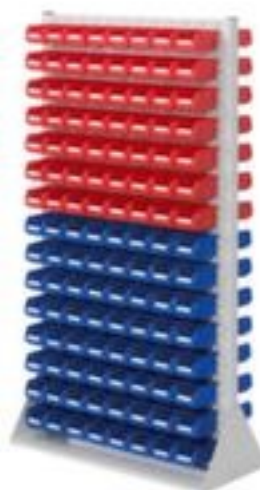

Kappes

rayonnage avec bacs à bec - rayonnage départ

RasterPlan®

hauteur x largeur x profondeur 1790
x 1000 x 240 mm, 204 bacs en
polyéthylène, utilisation bilatéral -
possibilité d'installation flexible
librement dans la pièce, montants
avec revêtement en plastique
résistant à l'usure en RAL7035 gris
clair

RasterPlan

KAPPES

Numéro d'article: 209441

Kappes Rayonnage RasterPlan®

avec bacs à bec Favorit

rayonnage avec bacs à bec - rayonnage départ

- hauteur x largeur x profondeur 1790 x 1000 x 240 mm
- 204 bacs en polyéthylène
- garnissage 144 x H x l x P 75 x 105 x 160 mm, 60 x H x l x P 130 x 140 x 230 mm
- utilisation bilatéral - possibilité d'installation flexible librement dans la pièce
- paroi arrière avec plaque à fentes pour accrocher et décrocher les bacs à l'horizontale
- structure en acier
- montants avec revêtement en plastique résistant à l'usure en RAL7035 gris clair
- Pour votre sécurité pour des raisons de stabilité, il est fortement conseillé de cheviller le rayonnage au sol