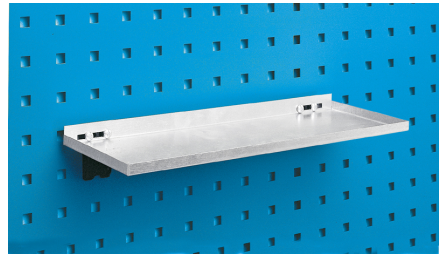

Datenblatt Artikel 784048

Ablageplatte 120 x 350 x 10 mm

Zubehör zu Lochplattensystem

- ermöglicht Aufbewahrung der Werkzeuge in Sicht- und Zugriffshöhe direkt über dem Arbeitsplatz
- Haken und Halterungen werden eingehängt und mit einer 90° Drehung festgeklemmt - keine Arretierschrauben erforderlich!