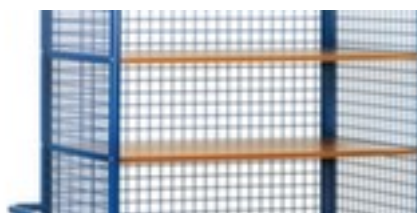

fetra tablette pour chariot-armoire

longueur x largeur 1200 x 780 mm,
en panneaux sandwich avec finition
hêtre

Numéro d'article: 299867

fetra
Transportgeräte

fetra Tablette amovible

tablette pour chariot-armoire

- longueur x largeur 1200 x 780 mm
- en panneaux sandwich avec finition hêtre

Détails techniques

| | | | |
|-------------------------|------------------------|------------------------|-------------------|
| appareil de manutention | chariot de manutention | largeur | 780 mm |
| type de chariot | accessoires | matériau de tablette | panneaux sandwich |
| pour type de chariot | chariot-armoire | couleur de la tablette | hêtre |
| type de soubassement | tablette | Poids | 11,5 kg |
| longueur | 1200 mm | | |