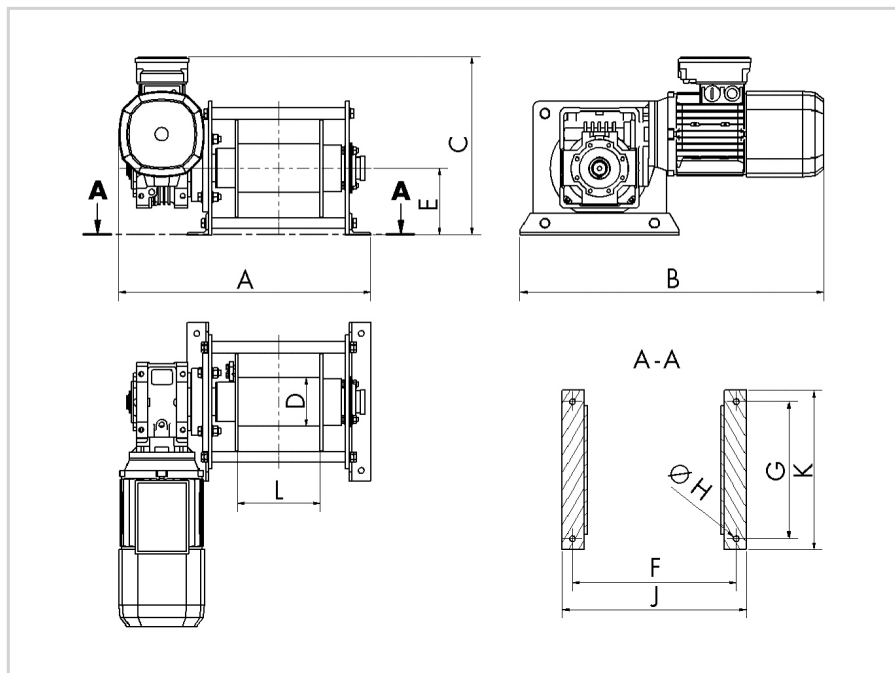

Elektrische Hebezeuge

Elektroseilwinden

Elektroseilwinden SW - Die Leichte

- Leicht und handlich
- Zum Heben und Ziehen

Diese kleine Elektroseilwinde wurde speziell für den Baustelleneinsatz und Montagen in Industrie und Handwerk konstruiert. Sie kann einfach auf jedem festen, planen Fundament angeschraubt werden. Dabei spielt die Einbaulage keine Rolle, wenn bauseits für eine sichere Statik gesorgt ist.

32

Maximale Zugkraft in 1. Seillage	Seilgeschwindigkeit in 1. Seillage (5. Seillage)	Seildurchmesser	Seilaufnahme 1. Seillage*	Seilaufnahme Gesamt	Grundausrüstung Drehstrom 400 V	Komplettausrüstung Drehstrom 400 V	Grundausrüstung Wechselstrom 230 V	Komplettausrüstung Wechselstrom 230 V
daN	m/min	mm	m	m	Bestell-Nr.	Bestell-Nr.	Bestell-Nr.	Bestell-Nr.
125	12 (18)	4	6	40	751129	751135	751141	751147
250	10 (15)	4	6	40	751130	751136	751142	751148
500	7 (10)	6	6	40	751131	751137	751143	751149
750	6 (9)	7	7	50	751132	751138	751144	751150
990	5,5 (8)	8	7	50	751133	751139	751145	751151
1250	5,5 (8)	8	7	50	751134	751140	751146	751152

In der Grundausrüstung ohne Steuerung, ohne Seil. Die Komplettausrüstung umfasst eine 3 m lange Direktsteuerung mit Hängetaster, NOT-Aus, 3 m Stromzuführungskabel mit Netzanschluss-Stecker und Seil 6 x 19, 1770 N/mm² jeweils max. Seillänge; abweichende Seillängen auf Anfrage.

* In erster Seillage müssen mindestens 3 Sicherheitswindungen auf der Seiltrommel verbleiben.