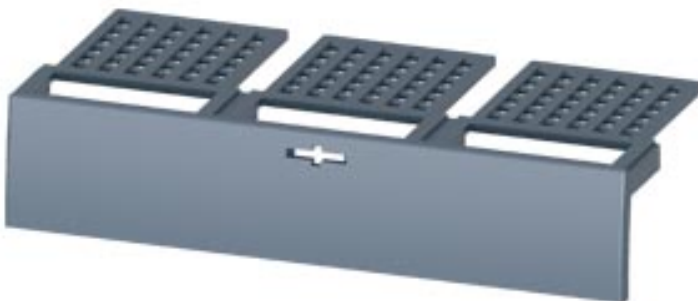

KLEMMENABDECKUNG 3 POLIG 1 ST. ZUBEHOER  
FUER: 3VA1 250

Ausführung	
Produkt-Markename	SETRON
Produkt-Bezeichnung	Zubehör
Ausführung des Produkts	Klemmenabdeckung 3 polig 1 Stück

Zubehör	
Zubehör	Klemmenabdeckung 3 polig 1 Stück