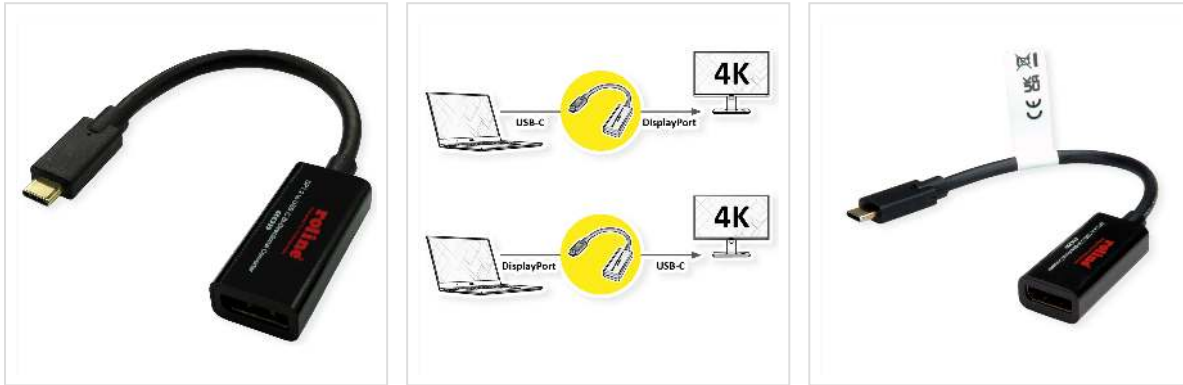

ROLINE USB Type C - DisplayPort, v1.2, bidirectionele kabeladapter, M/F, 0,2 m

Art.nr.	11.04.5957
Fabrikant	ROLINE
Art.nr. fabrikant	11.04.5957
EAN (een stuk)	7630049625143

roline
Designed for Professionals

Met deze adapterkabel kunt u de weergave van een apparaat met een USB Type C-aansluiting spiegelen of uitbreiden naar een DisplayPort-compatibele monitor of een weergaveapparaat met een USB Type C-aansluiting aansluiten op de DisplayPort-uitgang van een pc of notebook, voor voorbeeld - telkens met een maximale resolutie van 3840x2160 @60Hz!

- Bidirectionele kabeladapter tussen USB 3.1 type C en DisplayPort voor bijv. MacBook, Ultrabook, notebook/laptop of pc
- Aansluitingen: Displayport-bus en type C-stekker
- Ondersteunt Displayport versie 1.2 voor hogere resolutie, hogere vernieuwingsfrequenties en grotere kleurdiepte

Opmerking: Ondersteuning van "Alternate Mode (DP Alt Mode)" vereist

Technische specificaties

Producent	ROLINE
Produkt groep	Adapter, Terminatoren, Converter
Produkt type	USB-DisplayPort Adapter
Kleur	zwart
Lengte	0.2 m
Max. Resolutie	3840 x 2160 @60Hz (4K, UHD-1)
Aansluiting kant 1 (PC)	USB type C Male