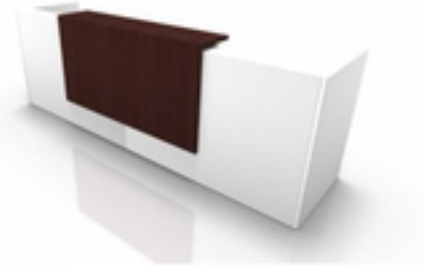

Artikelnummer: 111788

Kurzbeschreibung: Theke Spezia, gerade, B 3260 x T 880 x H 1130 mm, Ulme-Dekor/Leder grau

Langbeschreibung: Theke Spezia, gerade, B 3260 x T 880 x H 1130 mm, verschiedene Farben: Schmuckstücke für jeden Empfangsbereich - Spezia-Theken bestehen besonders durch ihre modernen, klaren Linien, wobei die tadellose Verarbeitung und stabile Bauweise mit der modernen Optik eine harmonische Einheit bilden. Die Einsatzgebiete reichen von kleinen Arztpraxen über Beraterbüros und Verkaufstheken bis hin zu großen Thekenanlagen. Effektiv und praktisch: die indirekte LED Beleuchtung auf der Außenseite der Theke ist ein attraktiver Blickfang und erweitert wirkungsvoll, aber dezent die Raumbeleuchtung. Beleuchtung nicht im Lieferumfang enthalten, bitte separat bestellen (siehe passendes Zubehör). Rezeption Spezia Module Thekenmodule aus 25 mm starker Spanplatte, melaminbeschichtet Schreibtischplatten aus 30 mm starker Spanplatte, melaminbeschichtet Korpus: weiß, Wenge-Dekor, Nuss Canaletto-Dekor Ablage: weiß, Wenge-Dekor, Nuss Canaletto-Dekor, grau lackiert Ausführung Wenge (dunkle Eiche) mit täuschend echter Maserung stoßfeste ABS-Kanten, 2 mm stark, passend zum Dekor Ablagen der Module 200 mm tief, auf Gehrung gearbeitet Ausgleichsschrauben zur Nivellierung (von 0 bis zu 12 mm) die Höhenverstellung erfolgt durch Inbusschlüssel (4 mm) Thekentische - Gestell Vierkantröhr aus Stahlblech, in Weiß lackiert Niveaugleich der Füße durch Stellschrauben (0 bis 15 mm) Empfangsablagen aus 30 mm starker Spanplatte, auf Gehrung gearbeitet Ausführung wahlweise melaminbeschichtet oder in grau lackiert auf Anfrage in jeder RAL Farbe erhältlich Tiefe der Ablage: 350 mm