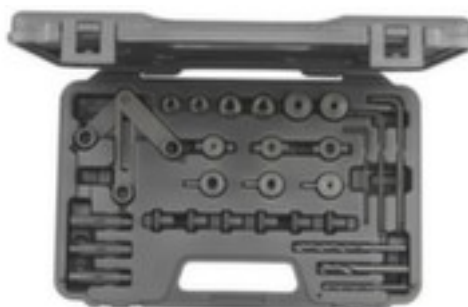

Gedore Red
GEDORE RED R15203000 Jeu
de forets pour culasse 30
pièces

GEDORE

Numéro d'article: 253384

Détails techniques

	1,4 kg
	30