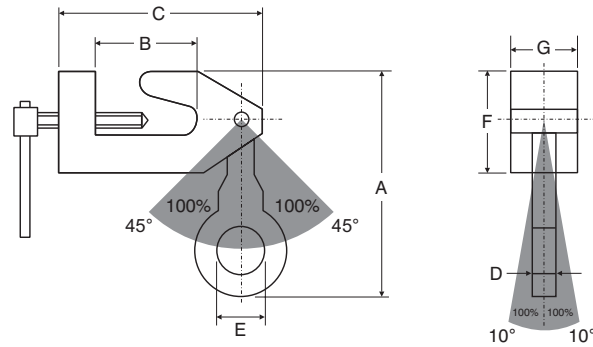

CBS - bulb schroefklemmen

Schroefklem voor bulbprofielen.

Toepassing

- Voor profielen HP100 en HP240.

Type	Veilige werklust (kg)	Bek-opening (mm)	A (mm)	B (mm)	C (mm)	D (mm)	E (mm)	F (mm)	G (mm)	K (mm)	Artikelnummer
CBS-1.5	1500	HP100-240	180	75	150	16	45	75	40	3	3313018
CBS-3.0	3000	HP100-240	205	75	150	16	45	75	80	6.5	3313019