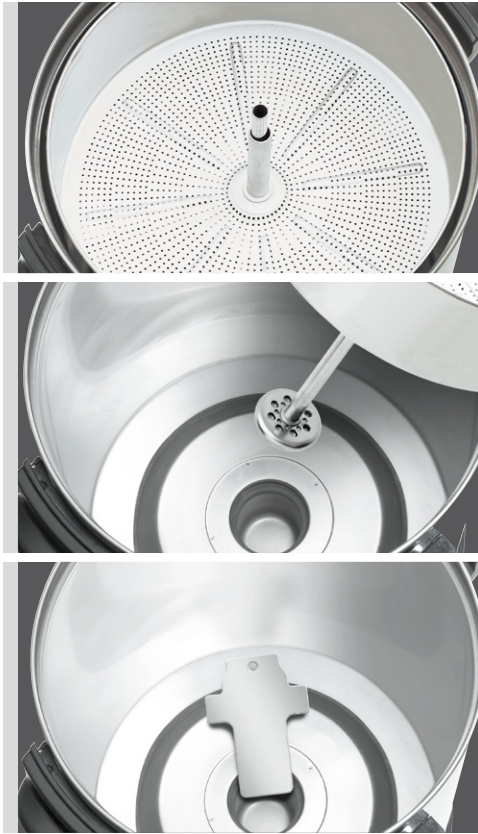

Inhalt: 6,8 Liter
Volume: 6,8 litres
Contenance : 6,8 litres

Rundfilter-Kaffeemaschine "Regina Plus 40T"

- Gehäuse aus Edelstahl
- Sockel und Deckel aus Kunststoff
- Maximale Leistung von ca. 48 Tassen
- Inhalt: 6,8 Liter
- Aufbrühzeit für 6,8 Liter: 45 Minuten
- Mindest-Aufbrühmenge: 3 Liter (20 Tassen)
- Füllstandsanzeiger
- Entkalkungssignal
- 2 getrennte Heizsysteme für Brüh- und Warmhaltefunktion
- Anschlusswert: 1,2 kW / 230 V 50 Hz 1 NAC
- Maße: Ø 220 mm, Höhe 415 mm

GTIN 4015613629636
Art.-Nr. A190146

Percolator coffee maker "Regina Plus 40T"

- Stainless steel body
- Base and lid of plastic
- Max. capacity: approx. 48 cups
- Volume: 6,8 litres
- Brewing time for 6,8 litres: 45 minutes
- Min. brewing quantity: 3 litres (20 cups)
- Filling level indicator
- Decalcification indicator
- 2 separate heating systems for brewing and keep warm function
- Power: 1,2 kW / 230 V 50 Hz 1 NAC
- Size: Ø 220 mm, height 415 mm

GTIN 4015613629636
Code-No. A190146

Machine à café à filtre rond "Regina Plus 40T"

- Boîtier en acier inoxydable
- Socle et couvercle en matière synthétique
- Capacité maximale env. 48 tasses
- Contenance : 6,8 litres
- Temps de préparation : pour 6,8 litres env. 45 minutes
- Quantité minimale par préparation: 3 litres (20 tasses)
- Indicateur de niveau de remplissage
- Témoin de détartrage
- 2 systèmes de chauffe séparés pour la percolation et le maintien
- Puissance : 1,2 kW / 230 V 50 Hz 1 NAC
- Dimensions : Ø 220 mm, hauteur 415 mm