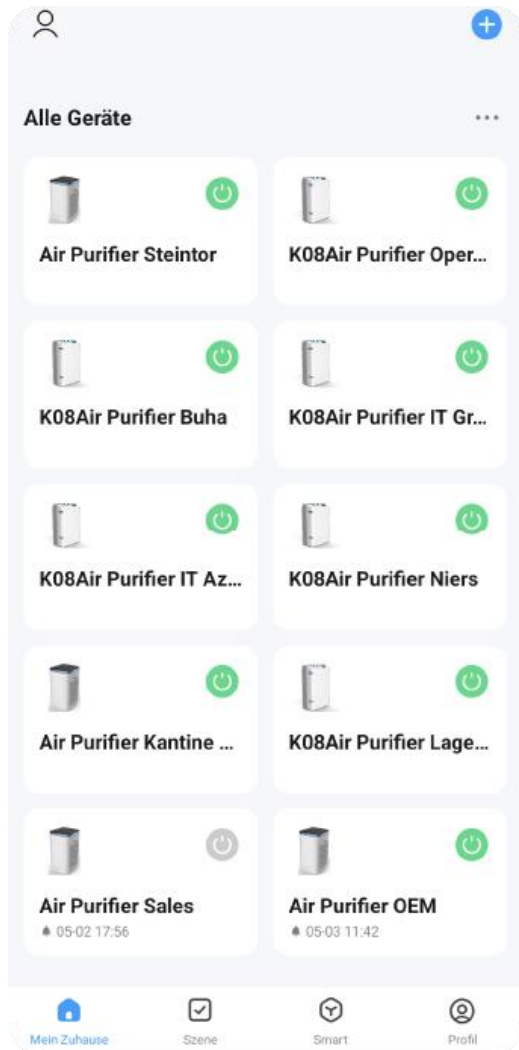

ENAIRG PRO Luftreiniger mit HEPA14 Filter - 800m³/h CADR - 90W - 220V

P/N: ENAIRGPRO

EAN: 4170000011729

Optimaler Infektionsschutz für Innenräume

Der professionelle Raumlufreiniger mit 3 Filterstufen inkl. HEPA14-Filter befreit die Luft zuverlässig von Aerosolen, Feinstaub, Bakterien, Pilzsporen, Pollen und Viren. Da Partikel bis zu einer Klassifizierung von PM2.5 (0,1µm) problemlos gefiltert werden können, beträgt der Abscheidegrad von Schadstoffen 99,95%. Der eingebaute Ionisator erfrischt zudem die Raumluf durch das Neutralisieren von Gerüchen. Das leistungsstarke Gebläse zieht bis zu 800m³ Luft pro Stunde durch die beiden Filtereinheiten und ist somit für Räume bis zu 96m² geeignet. In größeren Räumen lassen sich auch mehrere Geräte miteinander kombinieren.

Kompakte Maße & leiser Betrieb

Mit 14kg Gewicht und Maßen von 40cm x 40cm x 66,9cm (L/B/H) nimmt der Luftreiniger kaum Platz in Anspruch und ist durch die montierten Rollen am Boden einfach verschiebbar. Nahezu lautlos wird die Raumluf bei 22dB (geringste Stufe) bis maximal 66dB (höchste Stufe) zirkuliert. Der ENAIRG Luftreiniger arbeitet fast dauerhaft auf niedriger Stufe, da die Raumluf in kurzer Zeit bereits auf optimalem Niveau ist und nicht mehr viel Energieaufwand benötigt wird.

Leichte Installation & Bedienung

Die Inbetriebnahme des ENAIRG Luftreinigers geht extrem schnell und einfach – Stromkabel einstecken, Power-Button drücken und los geht's. Ein LED-Indikator zeigt die Luftqualität permanent an und reguliert den Lufteinzug automatisch. Über das große Touchpad-Display und per Smart Life App-Steuerung (kostenlos und schnell eingerichtet) kann die Leistung jederzeit manuell reguliert und sämtliche Zusatzfunktionen aktiviert werden. Die Empfehlung zum Filterwechsel (ca. alle 12 Monate) zeigt das Gerät per App & Display an. Der Wechsel beider Filtereinheiten ist in ca. einer Minute kinderleicht und ohne Fachpersonal durchgeführt.