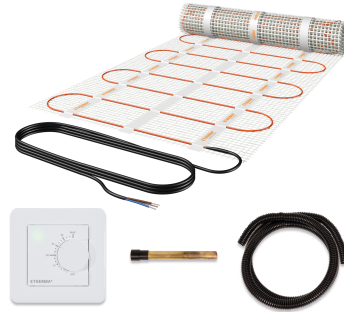

**Produktbezeichnung** SET-eFLOOR-DS-BASIC-1200  
**Artikelnummer** 41262  
**Hersteller** ETHERMA

**Produktbeschreibung**

Netzheizmattenset, inkl. Regler eBASIC, 6m<sup>2</sup>, 960W, 230V

Das Fußbodenheizungsset eFLOOR DS BASIC besteht aus einer Dipol-Netzheizmatte DS, dem Schaltereinbauthermostat eBASIC und einem Fühlerschutzrohr FSH und 2.5 m Installationsschlauch mit nur 12 mm Durchmesser. Die selbstklebende Dünnbett-Netzheizmatte hat 160 W/m<sup>2</sup>, besticht durch die einfache Verlegung und einem magnetfeldfreien Dipolheizleiter. eBASIC ist ein Schaltereinbauthermostat mit Drehknopf und App-Funktion, der durch sein zeitloses Design glänzt. Die Bedienung kann sowohl über den Drehknopf als auch mittels Smartphone oder Tablet über die kostenlose App eControl via Bluetooth erfolgen. Spannung Heizmatte 230 V.

**Technische Details**

<b>Ausführung</b>	sonstige	<b>Anschlussspannung</b>	230 2 Volt 30
<b>Mit Trägermatte</b>	✓	<b>Anschlussleistung</b>	960 9 Watt 60
<b>Fixierung des Heizleiters</b>	geklebt	<b>Leistung</b>	160 Watt pro Quadratmeter
<b>Selbstklebend</b>	✓	<b>Heizleiterbelastung</b>	12 Watt pro Meter
<b>Geeignet für Feuchträume</b>	✓	<b>Widerstand</b>	55 Ohm
<b>Geeignet als Freiflächenheizung</b>	✗	<b>Anzahl der Kaltleiter</b>	1
<b>Geeignet als Dachflächenheizung</b>	✗	<b>Länge der Kaltleiter</b>	4000 Millimeter
<b>Mit Regler</b>	✓	<b>Fläche</b>	6 Quadratmeter
<b>Mit Raumthermostat</b>	✓	<b>Länge</b>	12000 Millimeter
<b>Mit Bodentempersensur</b>	✓	<b>Breite</b>	500 Millimeter
		<b>Stärke</b>	2,7 Millimeter