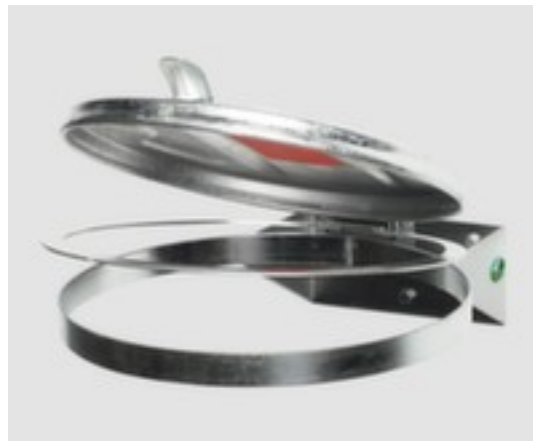

## Müllsackhalter

1 Sackhalterung(en) für je 120 l Säcke, Breite x Tiefe 400 x 510 mm, Zur Wandmontage, Gestell aus Stahl mit korrosionsschützender Zinkbeschichtung, Deckel aus Stahl mit korrosionsschützender Zinkbeschichtung

### mit Stahldeckel

Müllsackhalter

- 1 Sackhalterung(en) für je 120 l Säcke
- Breite x Tiefe 400 x 510 mm
- Klappdeckel Öffnung manuell
- Klemmring zur Sackbefestigung
- Zur Wandmontage
- Gestell aus Stahl mit korrosionsschützender Zinkbeschichtung
- Deckel aus Stahl mit korrosionsschützender Zinkbeschichtung
- 3 Jahre Garantie

## Technische Details

Entsorgungsmittel	Müllsackständer	Aufstellung/Montage	Wandmontage
Einsatzort	Innen- und Außenbereich	fahrbar	nein
Sammeleinheit	1 Stück	Material Deckel	Stahl
für Sackinhalt	120 l	Oberfläche Deckel	verzinkt

Breite	400 mm	Material Gestell	Stahl
Tiefe	510 mm	Oberfläche Gestell	verzinkt
Deckel	ja	Gestell Ausführung	Wandhalter
Deckeltyp	Klappdeckel	stapelbar	nein
Deckelbetätigung	manuell	Farbe Ausführung	verzinkt
Tretmechanik	nein	Garantie	3 Jahre
Sackbefestigung	Klemmring	Gewicht	4 kg