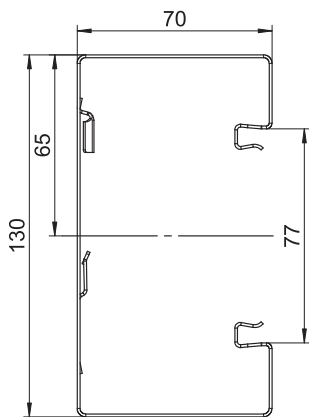

# Technisch specificatieblad

Apparatuurinbouwkoker Rapid 80, kanaalbreedte 130, kanaalhoogte 70, symmetrisch  
Artikelnr. 6277200

GS wandgoot voor montage op de wand of op bevestigingsconsoles. De GS wandgoot heeft zelf contact makende borglippen voor het bevestigen van een scheidingschot van plaatstaal. De potentiaalvereffening tussen de kanaalonderdelen wordt via de koppeling gerealiseerd. Tussen de goot en het deksel wordt de potentiaalvereffening gewaarborgd door de gepatenteerde zelf contact makende kanaalafdekking. De systeemopening is werkelijk 76,5 mm. Het deksel moet afzonderlijk worden besteld.

## Stamgegevens

Bestelnr.	6277200
Type	GS-S70130RW
Omschrijving 1	wandkanaal
Omschrijving 2	symmetrisch
Dimensie	70x130x2000
Kleur	zuiver wit
RAL-nummer	9010
Materiaal	staal
Materiaal-afk.	St
Kleinste verkoop-eenheid (VG)	2 m
Gewicht	289,00 kg/100 m

## Technische gegevens

Lengte	2.000,00 mm
Breedte	130,00 mm
Zijhoogte	70,00 mm
Aantal deksels	1
Aantal insteekbare scheidingswanden	1
Uitvoering achterwand (binnenzijde)	Met borglip
Model rechthoekig	<input checked="" type="checkbox"/>
Type bevestiging	schroefbaar
Bodemperforatie	met deksel en bodemperforatie
Kabelklem	<input type="checkbox"/>
Kanaalhoogte	70,00 mm
Kanaalhoogte	130,00 mm
Kanaalverbinder	<input type="checkbox"/>
Montagetype van deksels	intern
Montagegat in bodem	<input checked="" type="checkbox"/>
Nuttige doorsnede	74,80 cm <sup>2</sup>
Nuttige doorsnede	7.480,00 mm <sup>2</sup>
Dekselbreedte	76,5 mm
Breedte bovenstuk 2	0,00 mm

## Technische gegevens

Breedte bovenstuk 3	0,00 mm
Deksel meegeleverd	<input type="checkbox"/>
Beschermfolie	<input checked="" type="checkbox"/>
Symmetrisch	<input checked="" type="checkbox"/>