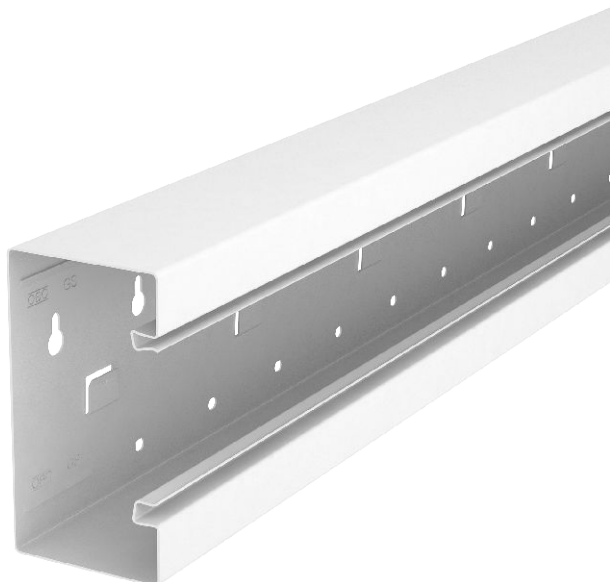

# Technisch specificatieblad

Apparatuurinbouwkoker Rapid 80, kanaalbreedte 130, kanaalhoogte 70, symmetrisch  
Artikelnr. 6277200

GS wandgoot voor montage op de wand of op bevestigingsconsoles. De GS wandgoot heeft zelf contact makende borglippen voor het bevestigen van een scheidingschot van plaatstaal. De potentiaalvereffening tussen de kanaalonderdelen wordt via de koppeling gerealiseerd. Tussen de goot en het deksel wordt de potentiaalvereffening gewaarborgd door de gepatenteerde zelf contact makende kanaalafdekking. De systeemopening is werkelijk 76,5 mm. Het deksel moet afzonderlijk worden besteld.

Goten en deksels met lengtes tot 3000 mm en andere RAL-kleuren kunnen op aanvraag worden geleverd. De zichtbare vlakken van de gelakte wandgoten zijn voorzien van beschermfolie.

St Staal

## Stamgegevens

Bestelnr.	6277200
Type	GS-S70130RW
Omschrijving 1	wandkanaal
Omschrijving 2	symmetrisch
Dimensie	70x130x2000
Kleur	zuiver wit
RAL-nummer	9010
Materiaal	staal
Materiaal-afk.	St
Kleinste verkoop-eenheid (VG)	2 m
Gewicht	289,00 kg/100 m

## Technische gegevens

Lengte	2.000,00 mm
Breedte	130,00 mm
Zijhoogte	70,00 mm
Aantal deksels	1
Aantal insteekbare scheidingswanden	1
Uitvoering achterwand (binnenzijde)	Met borglip
Model rechthoekig	<input checked="" type="checkbox"/>
Type bevestiging	schroefbaar
Bodemperforatie	met deksel en bodemperforatie
Kabelklem	<input type="checkbox"/>
Kanaalhoogte	70,00 mm
Kanaalhoogte	130,00 mm
Kanaalverbinder	<input type="checkbox"/>
Montagetype van deksels	intern
Montagegat in bodem	<input checked="" type="checkbox"/>
Nuttige doorsnede	74,80 cm <sup>2</sup>
Nuttige doorsnede	7.480,00 mm <sup>2</sup>
Dekselbreedte	76,5 mm
Breedte bovenstuk 2	0,00 mm