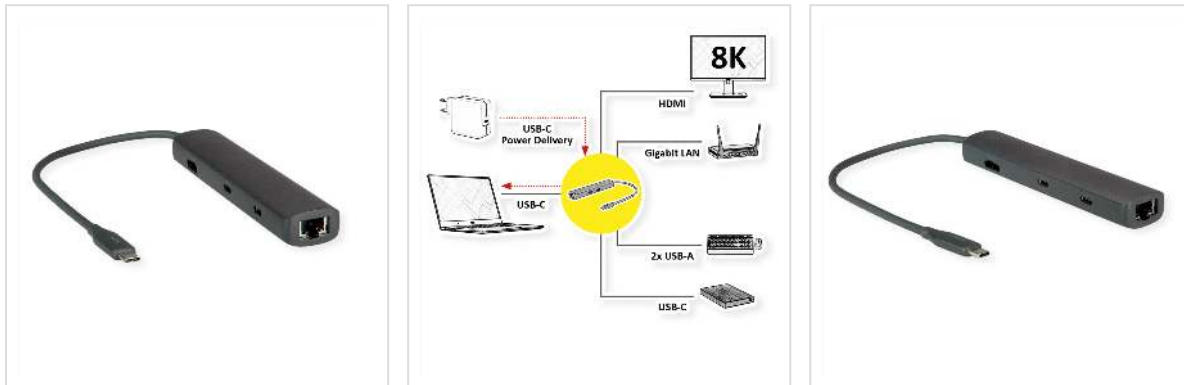

ROLINE Dockingstation USB Type C, 8K30 HDMI, x USB3.2 Gen1 (2xA + 1xC), 1x PD, 1x 2,5GigaEth

Art.nr.	12.02.1124
Fabrikant	ROLINE
Art.nr. fabrikant	12.02.1124
EAN (een stuk)	7630049628465

Het USB Type C Docking Station voorziet je MacBook, Ultrabook, notebook of laptop van een HDMI-poort die geschikt is voor 8K, evenals 3 USB 3.0 / USB 3.2 Gen 1 poorten (2x A + 1x C), 1 USB Type C PD (Power Delivery) poort en 1 poort voor 2,5 Gigabit Ethernet!

- Plug & Play
- Aluminium behuizing in spacegrijs
- De HDMI-aansluiting maakt het mogelijk om een beeldscherm uit te breiden of te spiegelen op een andere monitor, TV of beamer.
- Max. Auflösung:7680x4320@30Hz
- Compact en slank ontwerp.

- Systeemvereisten: Windows 7/8/10 of MacOS X10.2 en hoger

Aansluiting mobiel apparaat:

- 1x USB Type C-aansluiting

Aansluitingen voor randapparatuur:

- 1x HDMI 8K-video-uitvoer: spiegel of verleng je scherm naar een tv, monitor of projector.
- 3x USB 3.2 Gen 1-poorten (2x A + 1x C) (gegevensoverdrachtsnelheid tot 5 Gbit/s), voor aansluiting van bijvoorbeeld toetsenbord/muis, USB HDD/SSD, enz.
- 1x Type C PD (Power Delivery, max. 60W)
- 1x RJ45 voor 2,5 Gigabit Ethernet

Technische specificaties	
Producent	ROLINE
Produkt groep	Adapter, Terminatoren, Converter
Produkt type	Notebook-Docking-Station
Kleur	grijs
Lengte	0.15 m
Leveringsomvang	Docking Station
Aansluiting kant 1 (PC)	USB-C
Aansluiting kant 2 (Peripherie)	3x USB 3.2 Gen 1 female (2x A + 1x C), 1x HDMI female, 1x 2.5 Gigabit Ethernet female, 1x kaartlezer, 1x PD
Type connector kant 1	USB type C (USB-C)
M/F kant 1	Male
Type connector kant 2	HDMI type A RJ-45 USB type C (USB-C) USB 3 type A USB type C PD (Power Delivery)
M/F kant 2	Female
Materiaal	Aluminium
Hoogte	18 mm
Breedte	30 mm
Diepte	141 mm
Gewicht	96 g